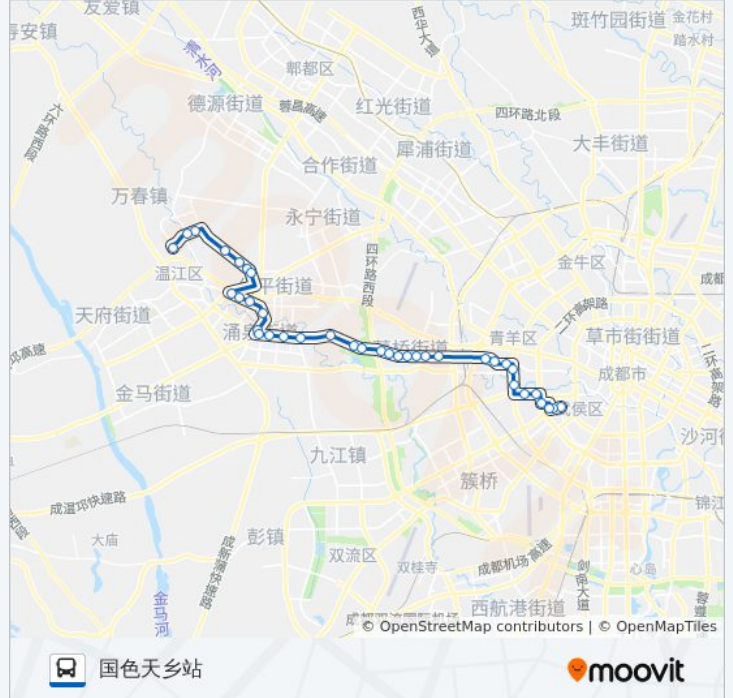

公交904路的时间表

往国色天乡站方向的时间表

星期一	06:30 - 20:30
星期二	06:30 - 20:30
星期三	06:30 - 20:30
星期四	06:30 - 20:30
星期五	06:30 - 20:30
星期六	06:30 - 20:30
星期日	06:30 - 20:30

公交904路的信息

方向: 国色天乡站

站点数量: 37

行车时间: 67 分

途经站点:

凤凰站

建信奥林匹克花园站

光华大道骑士大道口站

涌泉东站

温泉大道一段口站

温泉大道站

花都大道西段站

花都大道西段中站

花都大道西段口

惠民社区站

天乡路一段惠民路口站

天乡路一段中站

长石村站

芙蓉大道天乡后街口

春江南路天乡后街口

国色天乡站

你可以在moovitapp.com下载公交904路的PDF时间表和线路图。使用[Moovit应用程序](#)查询成都的实时公交、列车时刻表以及公共交通出行指南。

[关于Moovit](#) · [MaaS解决方案](#) · [城市列表](#) · [Moovit社区](#)

© 2023 Moovit - 版权所有

查看实时到站时间