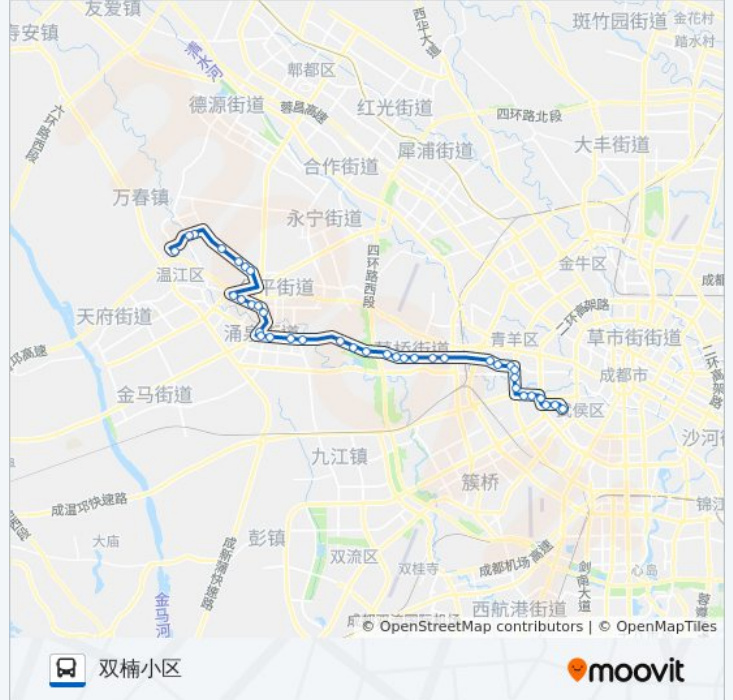

公交904路的时间表

往双楠小区方向的时间表

星期一	06:30 - 20:30
星期二	06:30 - 20:30
星期三	06:30 - 20:30
星期四	06:30 - 20:30
星期五	06:30 - 20:30
星期六	06:30 - 20:30
星期日	06:30 - 20:30

公交904路的信息

方向: 双楠小区

站点数量: 38

行车时间: 64 分

途经站点:

光华大道一段西二站

凯德风尚站

万家湾站

光华大道一段东站

瑞联路西站

瑞联路中站

瑞联路东站

光华大道口站

青羊大道家园路口站

青羊大道草金路口站

龙爪村站

腾中路龙欣路口

二环龙腾路口站

少陵路西站

少陵路站

双楠小区站

方向: 国色天乡站

37 站

[查看时间表](#)

双楠小区站

双楠路站

公交集团公司站

少陵路西站

清水河站