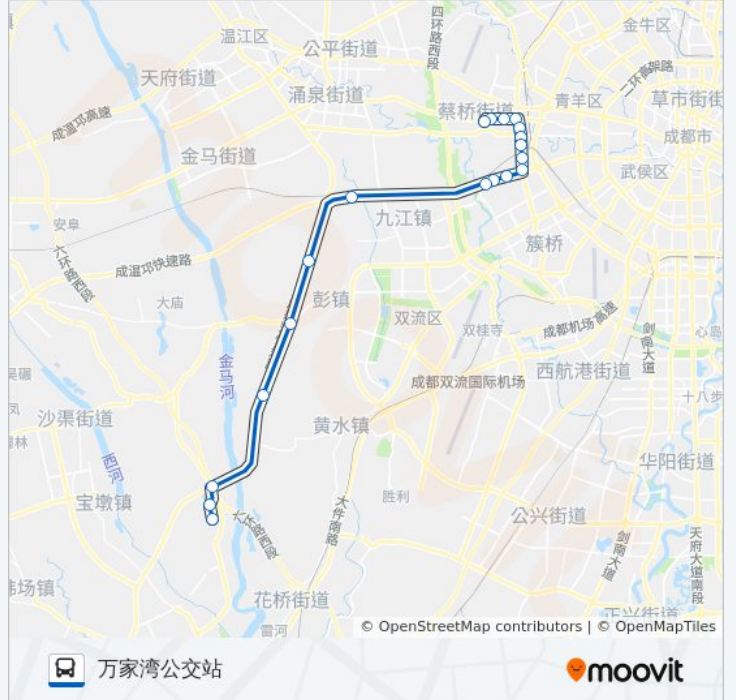

公交908(万家湾公交站)共有2条行车路线。工作日的服务时间为：

(1) 万家湾公交站: 07:30 - 19:30(2) 兴义镇: 07:00 - 19:00

使用Moovit找到公交908路离你最近的站点，以及公交908路下车车的到站时间。

方向: 万家湾公交站

19 站

[查看时间表](#)

- 兴义镇站
- 朴宝园站
- 万兴路口站
- 黄水镇站
- 银榕园站
- 温江路口站
- 石牛村站
- 永康森林公园站
- 白佛桥站
- 永康路半边街站
- 双星路口站
- 机九路口站
- 花龙大道口站
- 花龙门小区站
- 培风路口站
- 武青大道口站
- 万家湾站
- 光华大道一段东一站
- 万家湾公交站

公交908路的时间表

往万家湾公交站方向的时间表

星期一	07:30 - 19:30
星期二	07:30 - 19:30
星期三	07:30 - 19:30
星期四	07:30 - 19:30
星期五	07:30 - 19:30
星期六	07:30 - 19:30
星期日	07:30 - 19:30

公交908路的信息

方向: 万家湾公交站

站点数量: 19

行车时间: 46 分

途经站点:

方向: 兴义镇

18 站

[查看时间表](#)

- 万家湾站
- 光华大道一段东站
- 光华大道北段站
- 培风路口站
- 花龙门小区站
- 花龙大道口站
- 机九路口
- 永康路双星大道口
- 永康路半边街站
- 白佛桥站
- 永康森林公园
- 石牛村
- 温江路口
- 银榕园站
- 黄水镇站
- 万兴路口站
- 朴宝园站
- 兴义镇站

公交908路的时间表

往兴义镇方向的时间表

星期一	07:00 - 19:00
星期二	07:00 - 19:00
星期三	07:00 - 19:00
星期四	07:00 - 19:00
星期五	07:00 - 19:00
星期六	07:00 - 19:00
星期日	07:00 - 19:00

公交908路的信息

方向: 兴义镇

站点数量: 18

行车时间: 44 分

途经站点:

你可以在moovitapp.com下载公交908路的PDF时间表和线路图。使用[Moovit应用程序](#)查询成都的实时公交、列车时刻表以及公共交通出行指南。

[关于Moovit](#) · [MaaS解决方案](#) · [城市列表](#) · [Moovit社区](#)

© 2023 Moovit - 版权所有