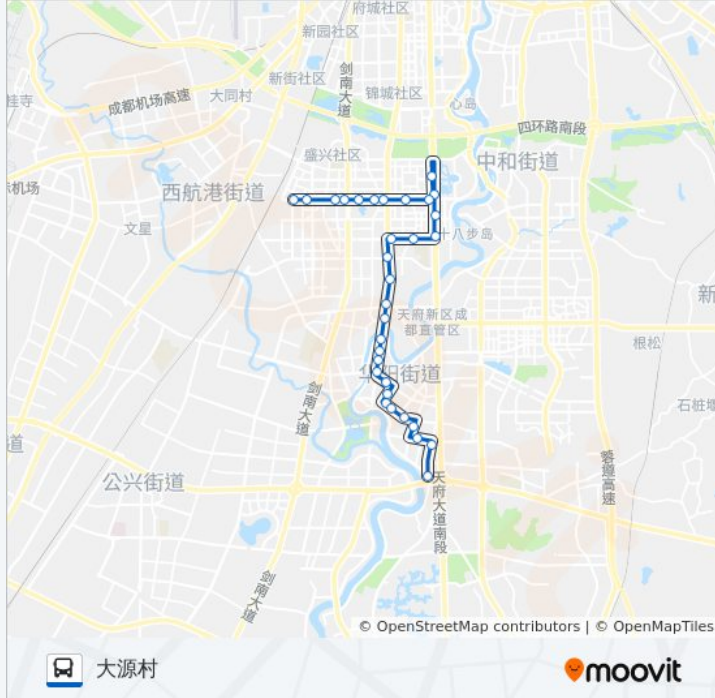

华阳5路

华阳客运站

以网页模式查看

公交华阳5((华阳客运站))共有2条行车路线。工作日的服务时间为：

(1) 华阳客运站: 06:30 - 19:00(2) 大源村: 06:30 - 19:00

使用Moovit找到公交华阳5路离你最近的站点，以及公交华阳5路下车车的到站时间。

方向: 华阳客运站

27 站

行车时间: 42 分

途经站点:

天府四街东站

天府大道天华二路口站

地铁天府三街站

天府大道中段中站

地铁世纪城站

天府二街东站

天府二街吉泰路口站

天府二街益州大道口站

天府二街中站

天府二街站

天府二街剑南大道口站

天府二街西站

天府二街南华路口站

大源村站

你可以在moovitapp.com下载公交华阳5路的PDF时间表和线路图。使用 [Moovit应用程序](#) 查询成都的实时公交、列车时刻表以及公共交通出行指南。

[关于Moovit](#) · [MaaS解决方案](#) · [城市列表](#) · [Moovit社区](#)

© 2023 Moovit - 版权所有

查看实时到站时间