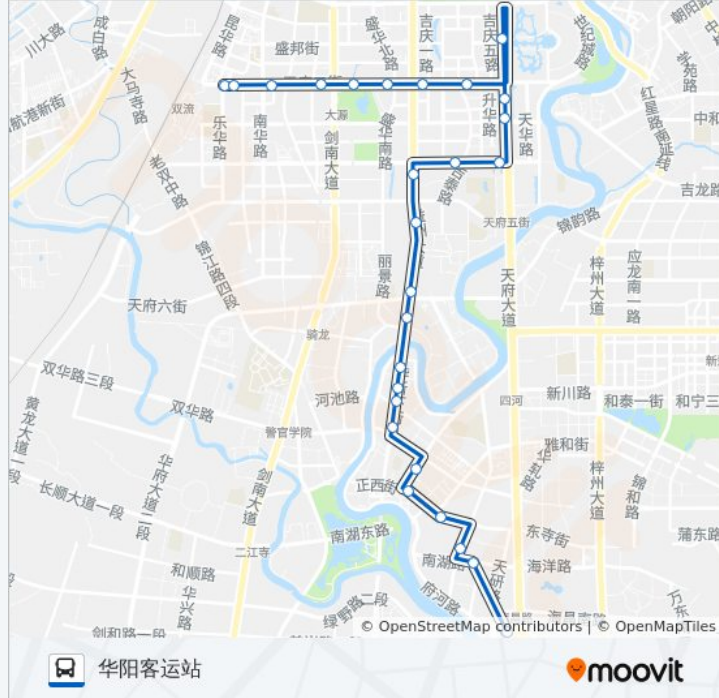

华阳5路

华阳客运站

以网页模式查看

公交华阳5((华阳客运站))共有2条行车路线。工作日的服务时间为：

(1) 华阳客运站: 06:30 - 19:00(2) 大源村: 06:30 - 19:00

使用Moovit找到公交华阳5路离你最近的站点，以及公交华阳5路下车车的到站时间。

方向: 华阳客运站

27 站

公交华阳5路的时间表

往华阳客运站方向的时间表

星期一	06:30 - 19:00
星期二	06:30 - 19:00
星期三	06:30 - 19:00
星期四	06:30 - 19:00
星期五	06:30 - 19:00
星期六	06:30 - 19:00
星期日	06:30 - 19:00

公交华阳5路的信息

方向: 华阳客运站

站点数量: 27

行车时间: 40 分

途经站点:

华阳步行街

大市场站

华阳一中站

古城一期站

华阳客运站

方向: 大源村

32 站

[查看时间表](#)

华阳客运站

中石化大厦

古城一期

华阳一中

大市场

肉联厂

华阳步行街

双流县二医院站