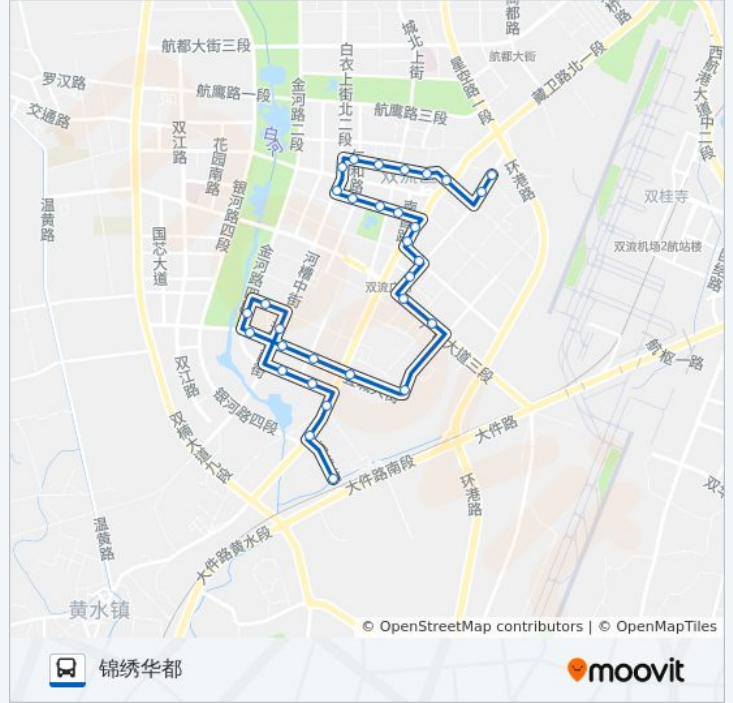

公交双流2路的信息**方向:** 南寿街**站点数量:** 30**行车时间:** 38 分**途经站点:**

香榭春天西门

瑞鹰生活馆

双流妇幼保健院

金河路涧槽南街口

顺和街

老国栋

南寿街口

永安路

双流客运中心

国栋南园五星城站

东升小学站

长冶路华兴路口

藏卫路长冶路口

公交双流2路的时间表

往锦绣华都方向的时间表

星期一	06:50 - 18:30
星期二	06:50 - 18:30
星期三	06:50 - 18:30
星期四	06:50 - 18:30
星期五	06:50 - 18:30
星期六	06:50 - 18:30
星期日	06:50 - 18:30

公交双流2路的信息

方向: 锦绣华都

站点数量: 31

行车时间: 36 分

途经站点:

双流大市场
双流中医院
棠湖公园
双流电视台
一杆旗小区
白衣下街
花月中街
花月东街
双流县医院
双流中学
双流交通局
清泰路口
锦绣华都站

你可以在moovitapp.com下载公交双流2路的PDF时间表和线路图。使用 [Moovit应用程序](#) 查询成都的实时公交、列车时刻表以及公共交通出行指南。

[关于Moovit](#) · [MaaS解决方案](#) · [城市列表](#) · [Moovit社区](#)

© 2023 Moovit - 版权所有

查看实时到站时间