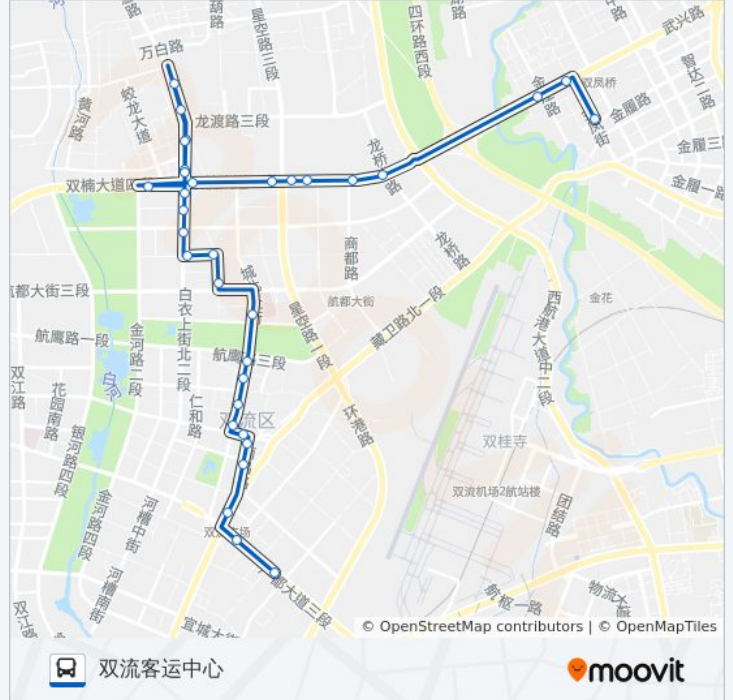

[查看时间表](#)

金履路口站
金凤街口站
武侯大道金江中路口站
时代奥特莱斯站
商都路口
金恒德国际汽配城站
葛陌村
南辰汇都站
蛟龙港双九路口站
双九路菁华苑站
川大科技园站
欧香名苑站(汉昌路)
欧香名苑站
川大科技园站
双九路菁华园站
蛟龙港海滨广场站
蛟龙港双楠大道口
临时站
富豪新岸
香榭美邻北门站
普贤市场站
棠湖派出所站

公交双流6路的时间表

往双流客运中心方向的时间表

星期一	06:30 - 19:00
星期二	06:30 - 19:00
星期三	06:30 - 19:00
星期四	06:30 - 19:00
星期五	06:30 - 19:00
星期六	06:30 - 19:00
星期日	06:30 - 19:00

公交双流6路的信息

方向: 双流客运中心

站点数量: 33

行车时间: 42 分

途经站点:

- 佳兆业八号站
- 润驰国际广场站
- 城北市场站
- 福达宾馆站
- 城西路口站
- 顺城街站
- 淳化街站
- 南昌路站
- 双流广场
- 国栋南园五星城
- 双流客运中心

方向: 金履路口

32 站
[查看时间表](#)

- 双流客运站
- 双流客运中心
- 国栋南园五星城站
- 双流广场
- 南昌路
- 淳化街
- 顺城街
- 福达宾馆
- 城北市场
- 润驰国际广场
- 佳兆业八号
- 棠湖派出所站
- 普贤市场
- 富豪新岸
- 人居都市阳光站
- 蛟龙港双楠大道口站
- 双九路菁华苑站
- 川大科技园站

公交双流6路的时间表
 往金履路口方向的时间表

星期一	06:30 - 19:00
星期二	06:30 - 19:00
星期三	06:30 - 19:00
星期四	06:30 - 19:00
星期五	06:30 - 19:00
星期六	06:30 - 19:00
星期日	06:30 - 19:00

公交双流6路的信息

方向: 金履路口
 站点数量: 32
 行车时间: 42 分
 途经站点:

欧香名苑站(汉昌路)

欧香名苑站

川大科技园站

双九路菁华园站

蛟龙港海滨广场站

蛟龙港双九路口