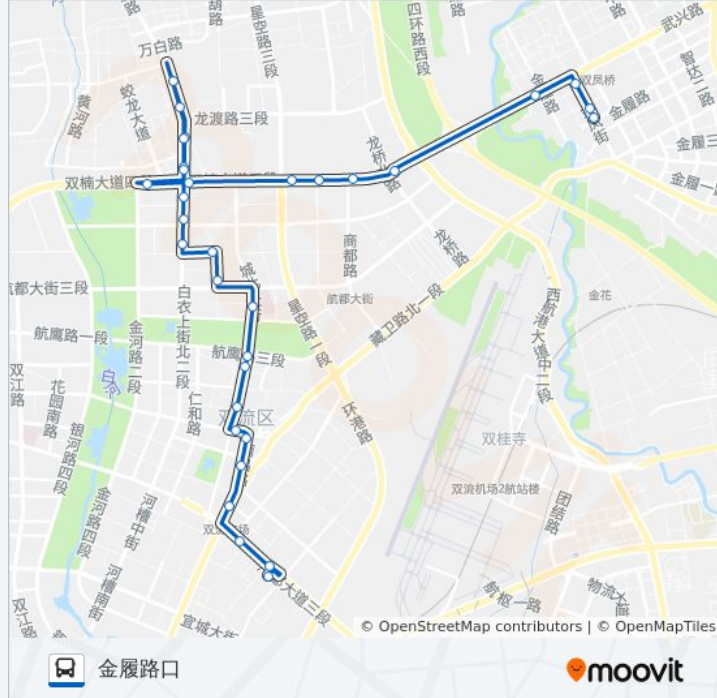

公交双流6路的信息

方向: 双流客运中心

站点数量: 33

行车时间: 42 分

途经站点:

- 佳兆业八号站
- 润驰国际广场站
- 城北市场站
- 福达宾馆站
- 城西路口站
- 顺城街站
- 淳化街站
- 南昌路站
- 双流广场
- 国栋南园五星城
- 双流客运中心

方向: 金履路口

32 站
[查看时间表](#)

- 双流客运站
- 双流客运中心
- 国栋南园五星城站
- 双流广场
- 南昌路
- 淳化街
- 顺城街
- 福达宾馆
- 城北市场
- 润驰国际广场
- 佳兆业八号
- 棠湖派出所站
- 普贤市场
- 富豪新岸
- 人居都市阳光站
- 蛟龙港双楠大道口站
- 双九路菁华苑站
- 川大科技园站

公交双流6路的时间表
 往金履路口方向的时间表

星期一	06:30 - 19:00
星期二	06:30 - 19:00
星期三	06:30 - 19:00
星期四	06:30 - 19:00
星期五	06:30 - 19:00
星期六	06:30 - 19:00
星期日	06:30 - 19:00

公交双流6路的信息

方向: 金履路口
 站点数量: 32
 行车时间: 42 分
 途经站点:

欧香名苑站(汉昌路)

欧香名苑站

川大科技园站

双九路菁华园站

蛟龙港海滨广场站

蛟龙港双九路口

葛陌村站

金恒德国际汽配城

商都路口站

时代奥特莱斯站

武侯大道金江中路路口站

金凤街武侯大道口站

金凤街

金履路口