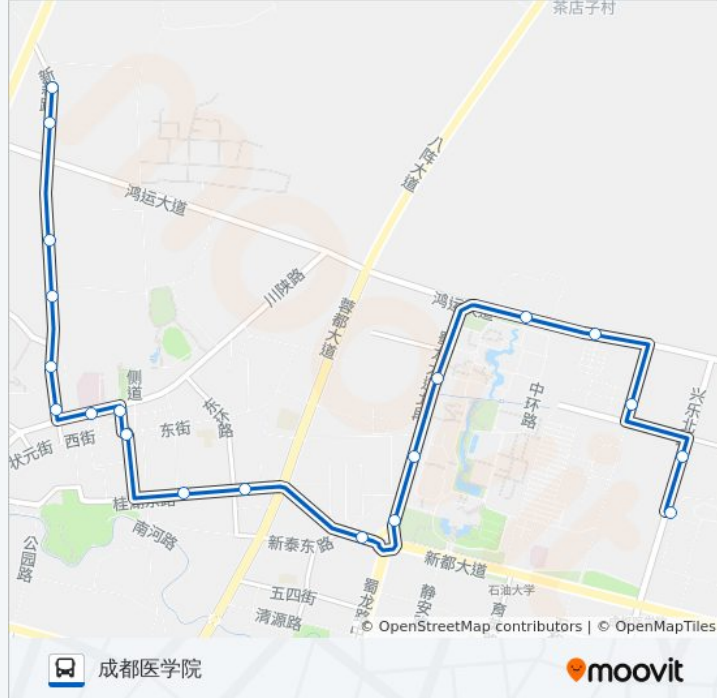

## 公交新都1路的信息

方向: 宜而爽

站点数量: 22

行车时间: 26 分

途经站点:

## 方向: 成都医学院

20 站

[查看时间表](#)

- 宜而爽
- 高架村
- 新都职业技术学校
- 区卫生局
- 新新路小学
- 新新路口站
- 成医附院
- 宝光寺站
- 新中路口
- 桂湖东路中段
- 钟楼站
- 金都菜市
- 蜀龙路转盘
- 思学园小区
- 西南石油大学西门
- 西南石油大学北门
- 福缘小区
- 医学院小区站

## 公交新都1路的时间表

往成都医学院方向的时间表

星期一	06:50 - 19:00
星期二	06:50 - 19:00
星期三	06:50 - 19:00
星期四	06:50 - 19:00
星期五	06:50 - 19:00
星期六	06:50 - 19:00
星期日	06:50 - 19:00

## 公交新都1路的信息

方向: 成都医学院

站点数量: 20

行车时间: 25 分

途经站点:

派都广场

成都医学院新都校区

你可以在moovitapp.com下载公交新都1路的PDF时间表和线路图。使用[Moovit应用程序](#)查询成都的实时公交、列车时刻表以及公共交通出行指南。