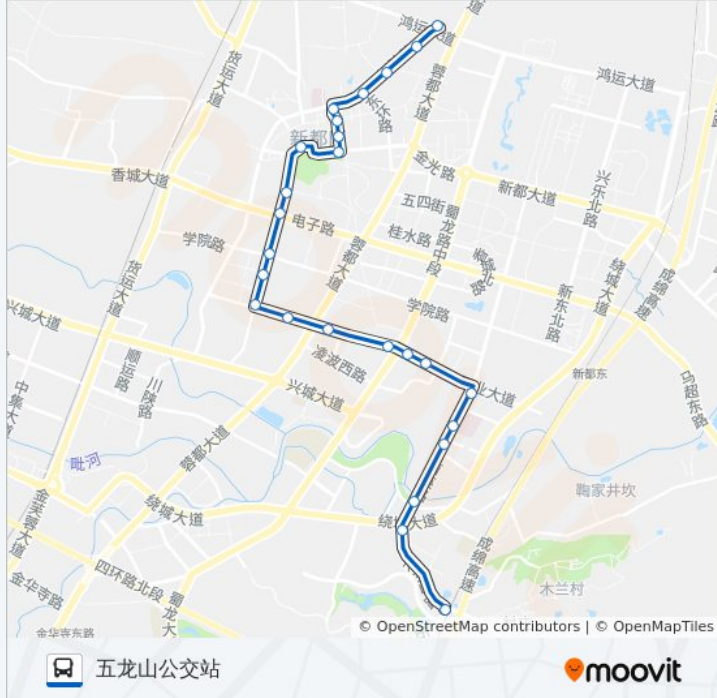

天源路二段

麦田国际社区

可口可乐公司站

丽水金都站

科伦药业站

工具研究所站

育英路工业大道口站

区人民医院站

## 公交新都4路的信息

方向: 五龙山公交站

站点数量: 25

行车时间: 33 分

途经站点:

育英大桥站

毗河苑社区

五龙山公交站

### 方向: 新都客运枢纽站

25 站

[查看时间表](#)

五龙山公交站

毗河苑社区

育英大桥

区疾控中心站

区人民医院站

### 公交新都4路的信息

方向: 新都客运枢纽站

站点数量: 25

行车时间: 33 分

途经站点: