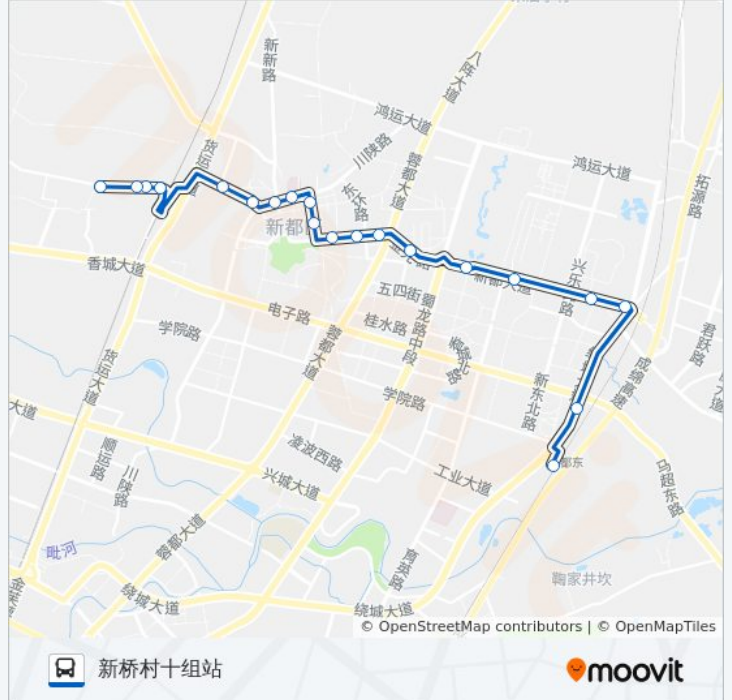

新都5路

新桥村十组站

[以网页模式查看](#)

公交新都5((新桥村十组站))共有2条行车路线。工作日的服务时间为：

(1) 新桥村十组站: 06:50 - 19:00(2) 新都客运枢纽站: 06:50 - 19:00

使用Moovit找到公交新都5路离你最近的站点，以及公交新都5路下车车的到站时间。

方向: 新桥村十组站

20 站

[查看时间表](#)

新都客运枢纽站
绕城大道香城中学
成绵高速出口站
红星小区站
妇幼保健院站
西南石油大学站
金都菜市场
钟楼站
小花园
桂湖东路中段
新中路站
小北街口站
成医附院
新都一中1站
如意大道新都一中站
粮食市场站
新都火车站
竹冶路南站
工业职校站
新桥村十组站

公交新都5路的时间表

往新桥村十组站方向的时间表

星期一	06:50 - 19:00
星期二	06:50 - 19:00
星期三	06:50 - 19:00
星期四	06:50 - 19:00
星期五	06:50 - 19:00
星期六	06:50 - 19:00
星期日	06:50 - 19:00

公交新都5路的信息

方向: 新桥村十组站

站点数量: 20

行车时间: 27 分

途经站点:

方向: 新都客运枢纽站

20 站

[查看时间表](#)

公交新都5路的信息

方向: 新都客运枢纽站

站点数量: 20

行车时间: 29 分

途经站点: