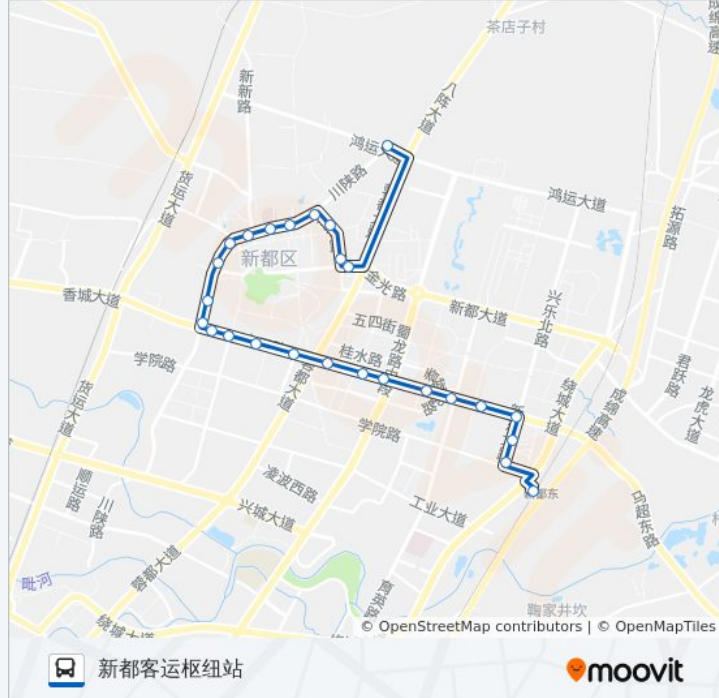

新都8路

新都客运枢纽站

[以网页模式查看](#)

公交新都8((新都客运枢纽站))仅有一条行车路线。工作日的服务时间为：

(1) 新都客运枢纽站: 06:50 - 19:00

使用Moovit找到公交新都8路离你最近的站点，以及公交新都8路下车车的到站时间。

方向: 新都客运枢纽站

26 站

[查看时间表](#)

新都客运枢纽站
万和小区站
水沐天城站
马超东路东
汉嘉国际花园站
马超东路站
新城市广场
蜀龙大道口站
新城花园站
新都花园站
外南街口
电子路中段站
公园路口站
电子路菜市站
邮电大楼站
冶金机械厂
西环路口
新都体育场
新都一中1站
成医附院
宝光寺
东环路口站

公交新都8路的时间表

往新都客运枢纽站方向的时间表

星期一	06:50 - 19:00
星期二	06:50 - 19:00
星期三	06:50 - 19:00
星期四	06:50 - 19:00
星期五	06:50 - 19:00
星期六	06:50 - 19:00
星期日	06:50 - 19:00

公交新都8路的信息

方向: 新都客运枢纽站

站点数量: 26

行车时间: 30 分

途经站点:

镇政府站
小花园站
钟楼站
新都客运站

你可以在moovitapp.com下载公交新都8路的PDF时间表和线路图。使用[Moovit应用程序](#)查询成都的实时公交、列车时刻表以及公共交通出行指南。

[关于Moovit](#) · [MaaS解决方案](#) · [城市列表](#) · [Moovit社区](#)

© 2023 Moovit - 版权所有

查看实时到站时间