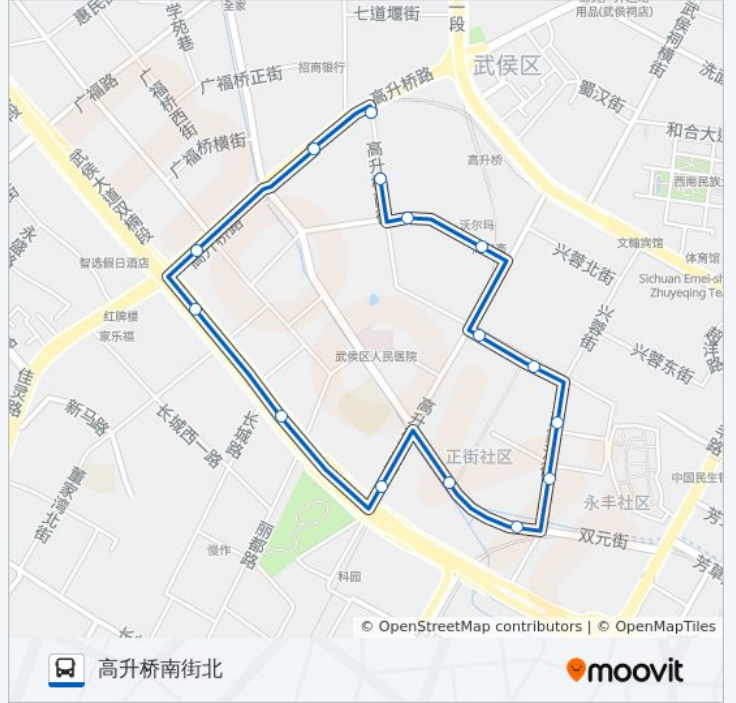

1011路

高升桥南街北

以网页模式查看

公交1011((高升桥南街北))仅有一条行车路线。工作日的服务时间为：

(1) 高升桥南街北: 07:00 - 21:00

使用Moovit找到公交1011路离你最近的站点，以及公交1011路下车车的到站时间。

方向: 高升桥南街北

15站

[查看时间表](#)

- 高升桥南街北站
- 高升桥北街站
- 高升桥北街东站
- 肖家河站
- 肖家河北街站
- 肖家河街站
- 肖家河街南站
- 肖家河沿街站
- 肖家河沿街西站
- 高升桥东路南站
- 红牌楼东站
- 二环董家湾北街口站
- 红牌楼站
- 高升桥路东段站
- 高升桥南街北站

公交1011路的时间表

往高升桥南街北方向的时间表

星期一	07:00 - 21:00
星期二	07:00 - 21:00
星期三	07:00 - 21:00
星期四	07:00 - 21:00
星期五	07:00 - 21:00
星期六	07:00 - 21:00
星期日	07:00 - 21:00

公交1011路的信息

方向: 高升桥南街北

站点数量: 15

行车时间: 12分

途经站点:

你可以在moovitapp.com下载公交1011路的PDF时间表和线路图。使用[Moovit应用程序](#)查询成都的实时公交、列车时刻表以及公共交通出行指南。

[关于Moovit](#) · [MaaS解决方案](#) · [城市列表](#) · [Moovit社区](#)

© 2023 Moovit - 版权所有

查看实时到站时间