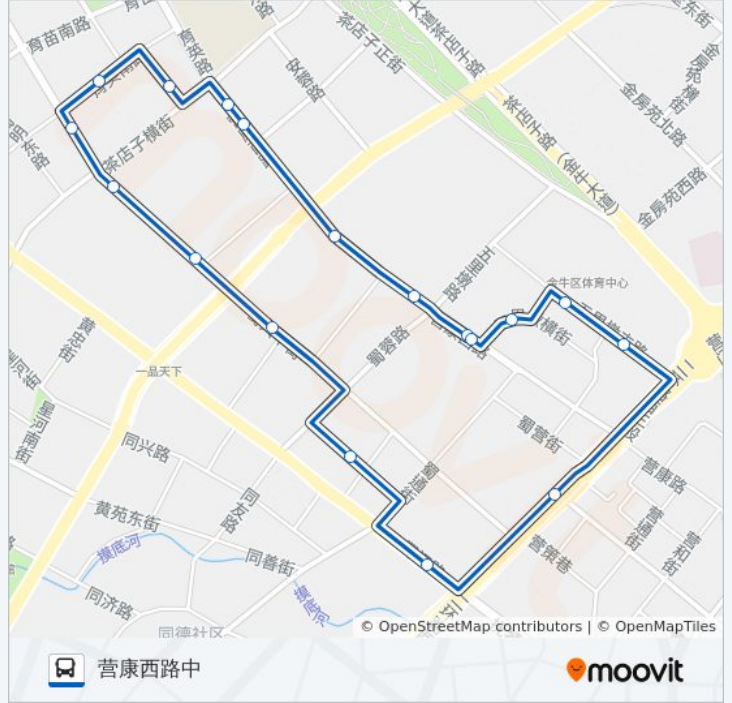

[查看时间表](#)

营康西路中  
五里墩中街  
五里墩支路中  
五里墩支路东  
二环蜀汉路口北站  
蜀汉路东站  
蜀通西街  
蜀兴西街站  
蜀兴西街西  
蜀兴西街口  
育德路  
育英南路  
育秀路  
成都第二十中学  
营康西路西  
一品天下大街口  
营康西路蜀蓉路口  
营康西路中

### 公交1032路的时间表

往营康西路中方向的时间表

星期一	07:00 - 21:00
星期二	07:00 - 21:00
星期三	07:00 - 21:00
星期四	07:00 - 21:00
星期五	07:00 - 21:00
星期六	07:00 - 21:00
星期日	07:00 - 21:00

### 公交1032路的信息

方向: 营康西路中

站点数量: 18

行车时间: 16分

途经站点:

你可以在moovitapp.com下载公交1032路的PDF时间表和线路图。使用[Moovit应用程序](#)查询成都的实时公交、列车时刻表以及公共交通出行指南。

[关于Moovit](#) · [MaaS解决方案](#) · [城市列表](#) · [Moovit社区](#)

© 2023 Moovit - 版权所有

## 查看实时到站时间