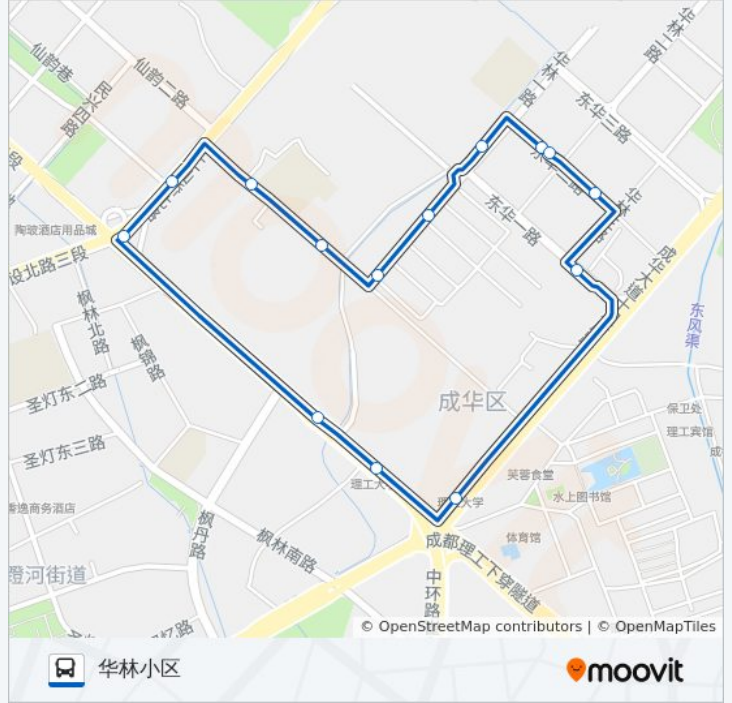

📍 1047路

华林小区

以网页模式查看

公交1047((华林小区))仅有一条行车路线。工作日的服务时间为：

(1) 华林小区: 07:00 - 21:00

使用Moovit找到公交1047路离你最近的站点，以及公交1047路下车车的到站时间。

方向: 华林小区

14站

[查看时间表](#)

华林小区
东华二路口
东华一路口
十里店站
十里店公交站
二仙桥东路站
二仙桥北路口
二仙桥北路中
二仙桥北二路
二仙桥北二路中
下涧槽路南
下涧槽路北
华林一路
华林小区

公交1047路的时间表

往华林小区方向的时间表

星期一	07:00 - 21:00
星期二	07:00 - 21:00
星期三	07:00 - 21:00
星期四	07:00 - 21:00
星期五	07:00 - 21:00
星期六	07:00 - 21:00
星期日	07:00 - 21:00

公交1047路的信息

方向: 华林小区

站点数量: 14

行车时间: 14分

途经站点:

你可以在moovitapp.com下载公交1047路的PDF时间表和线路图。使用[Moovit应用程序](#)查询成都的实时公交、列车时刻表以及公共交通出行指南。

[关于Moovit](#) · [MaaS解决方案](#) · [城市列表](#) · [Moovit社区](#)

© 2023 Moovit - 版权所有

查看实时到站时间