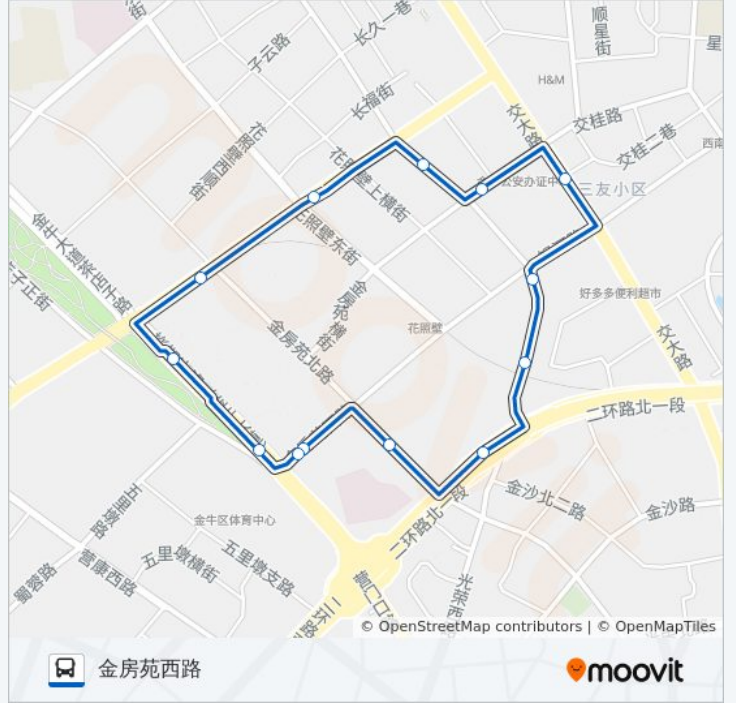

交大路西站

银沙路口站

银沙路站

营门口北站

金房苑南路站

金房苑西路站

**公交1080路的时间表**

往金房苑西路方向的时间表

星期一	07:00 - 21:00
星期二	07:00 - 21:00
星期三	07:00 - 21:00
星期四	07:00 - 21:00
星期五	07:00 - 21:00
星期六	07:00 - 21:00
星期日	07:00 - 21:00

**公交1080路的信息**

**方向:** 金房苑西路

**站点数量:** 13

**行车时间:** 12 分

**途经站点:**

你可以在moovitapp.com下载公交1080路的PDF时间表和线路图。使用[Moovit应用程序](#)查询成都的实时公交、列车时刻表以及公共交通出行指南。