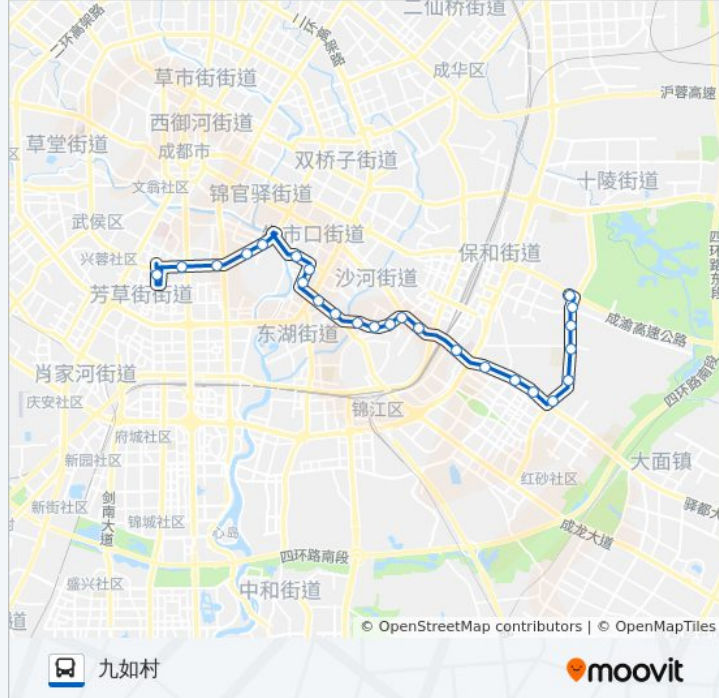

往九如村方向的时间表

星期一	07:20 - 18:00
星期二	07:20 - 18:00
星期三	07:20 - 18:00
星期四	07:20 - 18:00
星期五	07:20 - 18:00
星期六	07:20 - 18:00
星期日	07:20 - 18:00

公交12路区间的信息

方向: 九如村

站点数量: 25

行车时间: 44 分

途经站点:

磨子桥站

一环路南三段站

九如村站

方向: 省医院城东病区

25 站

[查看时间表](#)

九如村站

一环路南二段站

磨子桥站

往省医院城东病区方向的时间表

星期一	08:00 - 18:30
星期二	08:00 - 18:30
星期三	08:00 - 18:30
星期四	08:00 - 18:30
星期五	08:00 - 18:30
星期六	08:00 - 18:30
星期日	08:00 - 18:30

公交12路区间的信息

方向: 省医院城东病区

站点数量: 25

行车时间: 42 分

途经站点:

地铁洪河站