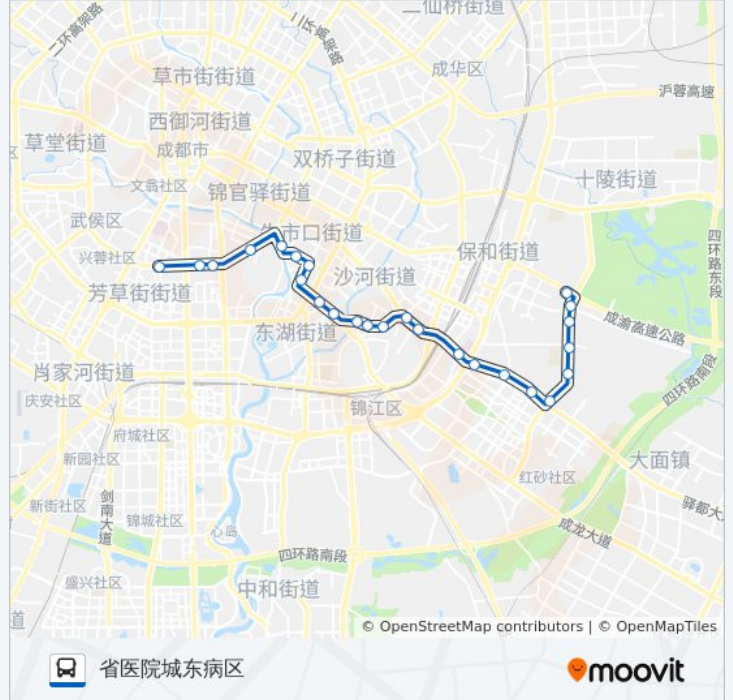

净居寺南路站

川师成教院站

沙河铺路口站

川师北大门站

赖家新桥站

三环路航天立交桥东站

驿都大道西站

公交12路区间的时间表

往省医院城东病区方向的时间表

星期一	08:00 - 18:30
星期二	08:00 - 18:30
星期三	08:00 - 18:30
星期四	08:00 - 18:30
星期五	08:00 - 18:30
星期六	08:00 - 18:30
星期日	08:00 - 18:30

公交12路区间的信息

方向: 省医院城东病区

站点数量: 25

行车时间: 42 分

途经站点:

地铁洪河站

洪河大道中路南站

洪河大道中路站

洪河大道中路北站

上东阳光站

大面文化广场站

洪河大道北路站

你可以在moovitapp.com下载公交12路区间的PDF时间表和线路图。使用[Moovit应用程序](#)查询成都的实时公交、列车时刻表以及公共交通出行指南。

[关于Moovit](#) · [MaaS解决方案](#) · [城市列表](#) · [Moovit社区](#)

© 2023 Moovit - 版权所有

查看实时到站时间