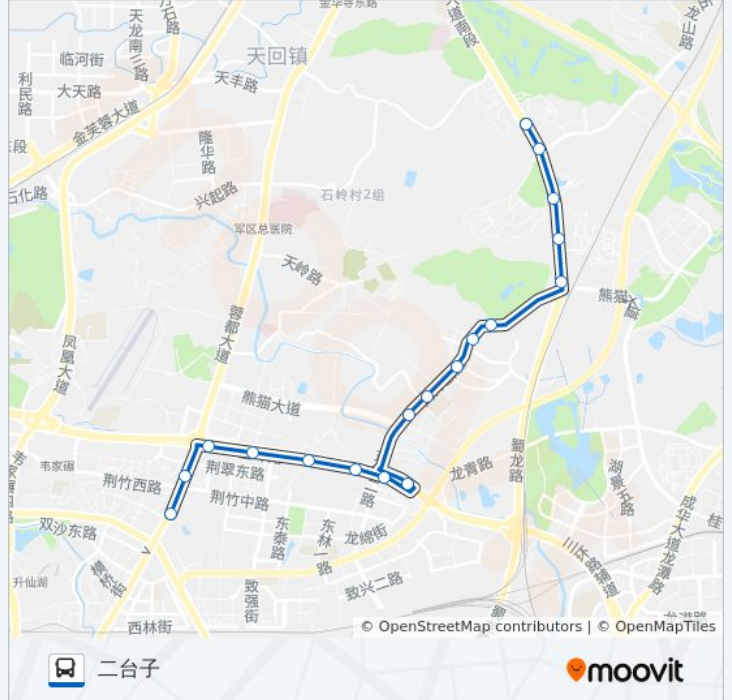

198A路

二台子

以网页模式查看

公交198A((二台子))共有2条行车路线。工作日的服务时间为：

(1) 二台子: 06:30 - 21:00(2) 动物园公交站: 06:30 - 21:00

使用Moovit找到公交198A路离你最近的站点，以及公交198A路下车班的到站时间。

方向: 二台子

18站

[查看时间表](#)

动物园公交站
三环路川陕立交桥南站
三环川陕立交东内侧站
富森美家居站
北三环路四段内侧站
北三环路四段中内侧站
北三环路四段东内侧站
三环成绵立交西外侧
一里村
一里轩
新华村
养老院
熊猫基地
蜀龙路龙青路口
回龙社区
保利198公园
二台子(招呼站)
二台子

公交198A路的时间表

往二台子方向的时间表

星期一	06:30 - 21:00
星期二	06:30 - 21:00
星期三	06:30 - 21:00
星期四	06:30 - 21:00
星期五	06:30 - 21:00
星期六	06:30 - 21:00
星期日	06:30 - 21:00

公交198A路的信息

方向: 二台子

站点数量: 18

行车时间: 27 分

途经站点:

方向: 动物园公交站

15 站

[查看时间表](#)

公交198A路的信息

方向: 动物园公交站

站点数量: 15

行车时间: 26 分

途经站点:

你可以在moovitapp.com下载公交198A路的PDF时间表和线路图。使用[Moovit应用程序](#)查询成都的实时公交、列车时刻表以及公共交通出行指南。

[关于Moovit](#) · [MaaS解决方案](#) · [城市列表](#) · [Moovit社区](#)

© 2023 Moovit - 版权所有