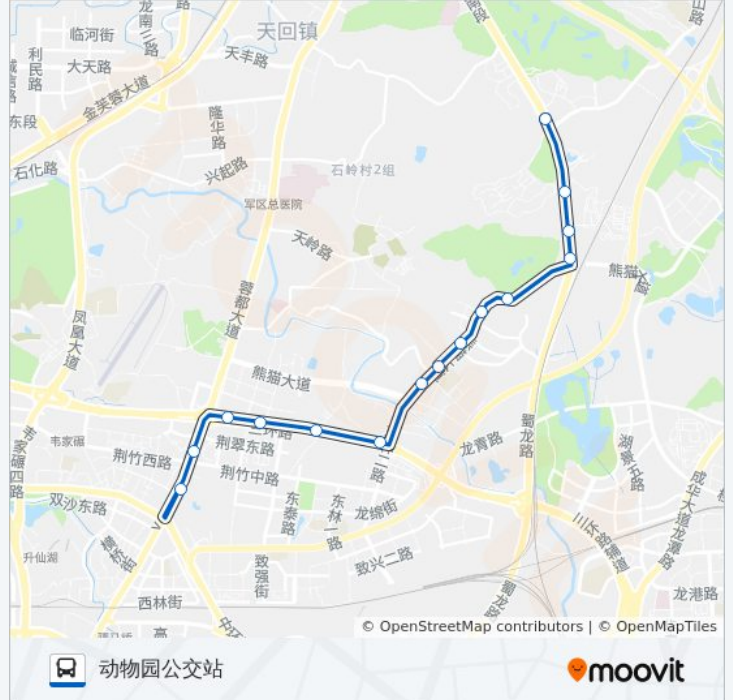

[查看时间表](#)

动物园公交站
三环路川陕立交桥南站
三环川陕立交东内侧站
富森美家居站
北三环路四段内侧站
北三环路四段中内侧站
北三环路四段东内侧站
三环成绵立交西外侧
一里村
一里轩
新华村
养老院
熊猫基地
蜀龙路龙青路口
回龙社区
保利198公园
二台子(招呼站)
二台子

公交198A路的时间表

往二台子方向的时间表

星期一	06:30 - 21:00
星期二	06:30 - 21:00
星期三	06:30 - 21:00
星期四	06:30 - 21:00
星期五	06:30 - 21:00
星期六	06:30 - 21:00
星期日	06:30 - 21:00

公交198A路的信息

方向: 二台子

站点数量: 18

行车时间: 27 分

途经站点:

方向: 动物园公交站

15 站

[查看时间表](#)

- 二台子站
- 保利198公园站
- 回龙社区站
- 蜀龙路龙青路口
- 熊猫基地站
- 养老院站
- 新华村站
- 一里轩站
- 一里村站
- 北三环路四段东外侧站
- 北三环路四段外侧站
- 富森美家居站
- 三环川陕立交东外侧站
- 三环路川陕立交桥南站
- 动物园公交站

公交198A路的时间表

往动物园公交站方向的时间表

星期一	06:30 - 21:00
星期二	06:30 - 21:00
星期三	06:30 - 21:00
星期四	06:30 - 21:00
星期五	06:30 - 21:00
星期六	06:30 - 21:00
星期日	06:30 - 21:00

公交198A路的信息

方向: 动物园公交站

站点数量: 15

行车时间: 26 分

途经站点:

你可以在moovitapp.com下载公交198A路的PDF时间表和线路图。使用[Moovit应用程序](#)查询成都的实时公交、列车时刻表以及公共交通出行指南。

[关于Moovit](#) · [MaaS解决方案](#) · [城市列表](#) · [Moovit社区](#)

© 2023 Moovit - 版权所有