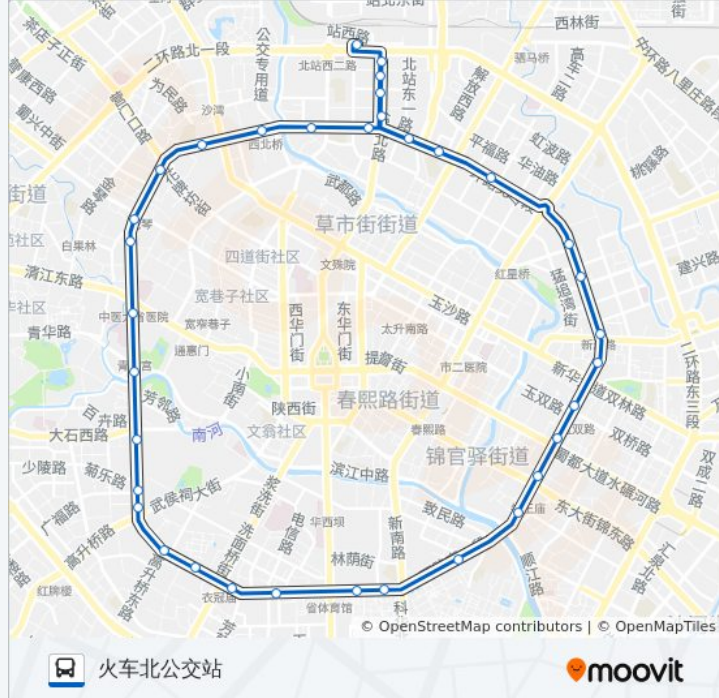

27路环线

火车北公交站

[以网页模式查看](#)

公交27环线((火车北公交站))仅有一条行车路线。工作日的服务时间为：

(1) 火车北公交站: 05:45 - 23:00

使用Moovit找到公交27路环线离你最近的站点，以及公交27路环线下班车的到站时间。

方向: 火车北公交站

35站

公交27路环线的信息

方向: 火车北公交站

站点数量: 35

行车时间: 55分

途经站点:

九眼桥北站

牛王庙路口站

水碾河站

一环路玉双路口北站

一环路东三段站

一环路新鸿路口北站

一环路建设路口北站

一环路东一段站

一环路北四段站

梁家巷站

一环路北三段站

人民北路站

火车北站公交站

你可以在moovitapp.com下载公交27路环线的PDF时间表和线路图。使用[Moovit应用程序](#)查询成都的实时公交、列车时刻表以及公共交通出行指南。

[关于Moovit](#) · [MaaS解决方案](#) · [城市列表](#) · [Moovit社区](#)

© 2023 Moovit - 版权所有

查看实时到站时间