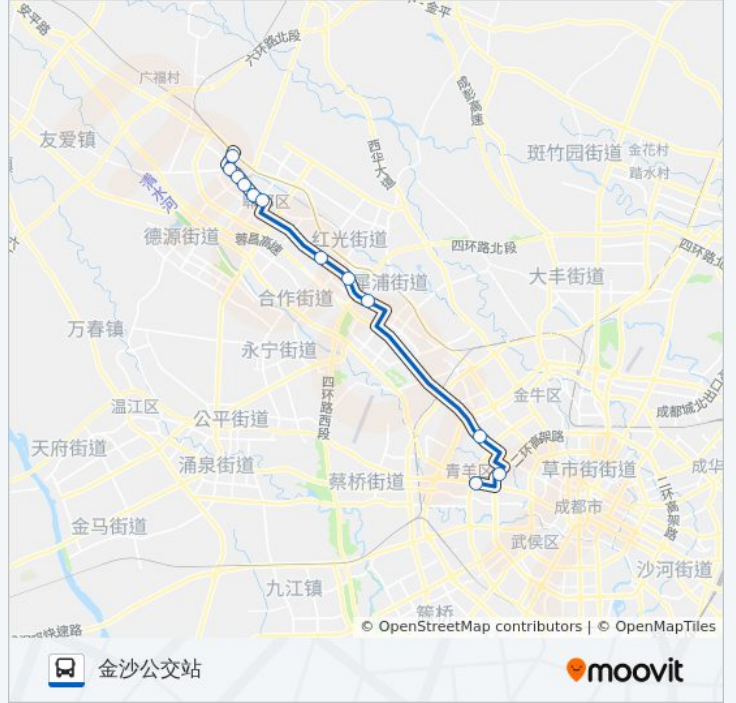

公交305A路的信息

方向: 郫县客运中心

站点数量: 12

行车时间: 31 分

途经站点:

方向: 金沙公交站

12 站

[查看时间表](#)

- 郫县客运中心站
- 西外街站
- 西大街站
- 东大街站
- 三九八厂站
- 时代花城站
- 西区大道尚华路口站
- 万安工业园站
- 西区大道天宇路口站
- 蜀汉路西站
- 二环府南新区站
- 金沙公交站

公交305A路的时间表

往金沙公交站方向的时间表

星期一	06:50 - 07:40
星期二	06:50 - 07:40
星期三	06:50 - 07:40
星期四	06:50 - 07:40
星期五	06:50 - 07:40
星期六	06:50 - 07:40
星期日	06:50 - 07:40

公交305A路的信息

方向: 金沙公交站

站点数量: 12

行车时间: 32 分

途经站点:

你可以在moovitapp.com下载公交305A路的PDF时间表和线路图。使用[Moovit应用程序](#)查询成都的实时公交、列车时刻表以及公共交通出行指南。

[关于Moovit](#) · [MaaS解决方案](#) · [城市列表](#) · [Moovit社区](#)

© 2024 Moovit - 保留所有权利

查看实时到站时间