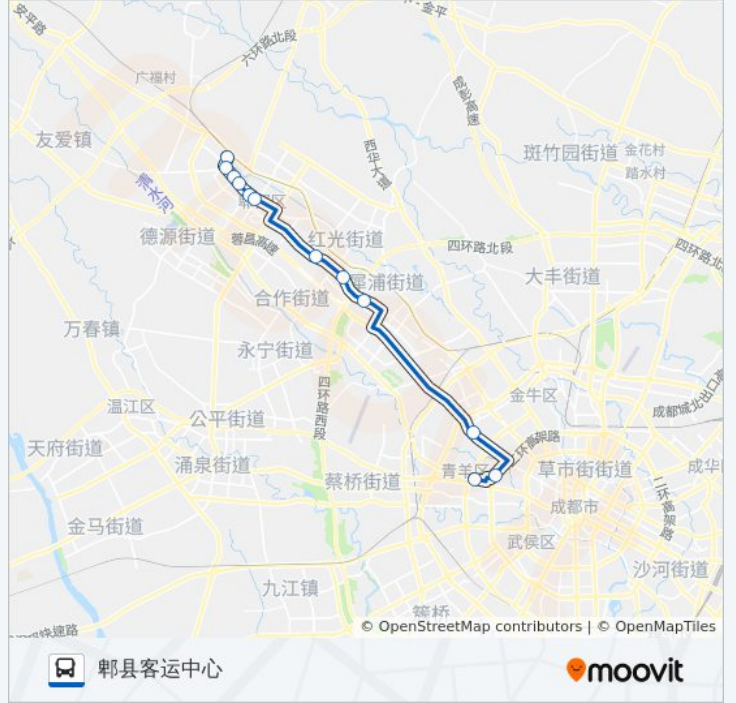

[查看时间表](#)

金沙公交站

二环府南新区站

蜀汉路西站

西区大道天宇路口

万安工业园站

西区大道尚华路口站

时代花城

三九八厂

东大街

西大街

西外街

郫县客运中心

公交305A路的时间表

往郫县客运中心方向的时间表

星期一	17:00 - 18:10
星期二	17:00 - 18:10
星期三	17:00 - 18:10
星期四	17:00 - 18:10
星期五	17:00 - 18:10
星期六	17:00 - 18:10
星期日	17:00 - 18:10

公交305A路的信息

方向: 郫县客运中心

站点数量: 12

行车时间: 31 分

途经站点:

方向: 金沙公交站

12 站

[查看时间表](#)

公交305A路的信息

方向: 金沙公交站

站点数量: 12

行车时间: 32 分

途经站点:

你可以在moovitapp.com下载公交305A路的PDF时间表和线路图。使用[Moovit应用程序](#)查询成都的实时公交、列车时刻表以及公共交通出行指南。

[关于Moovit](#) · [MaaS解决方案](#) · [城市列表](#) · [Moovit社区](#)

© 2024 Moovit - 保留所有权利