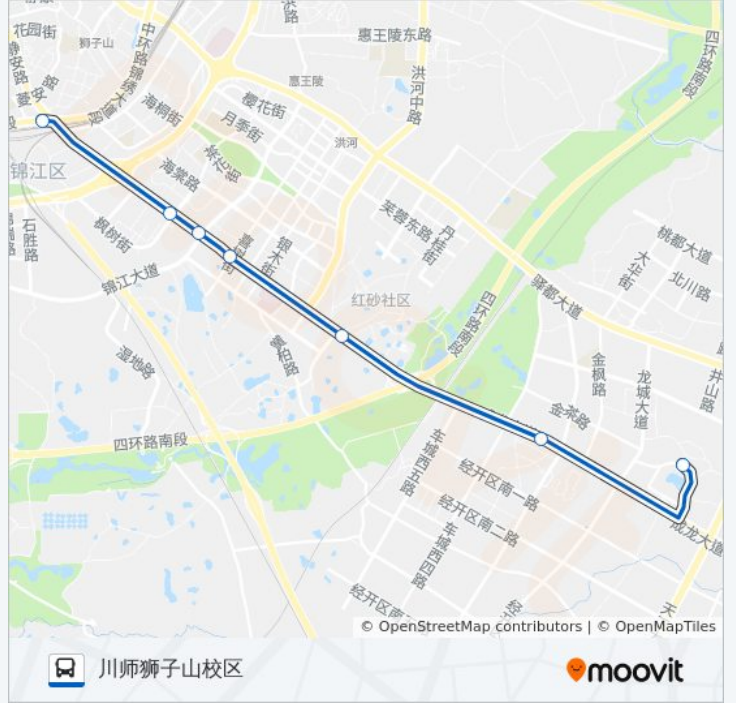

公交332A路的时间表

往川师成龙校区方向的时间表

星期一	07:00 - 19:00
星期二	07:00 - 19:00
星期三	07:00 - 19:00
星期四	07:00 - 19:00
星期五	07:00 - 19:00
星期六	07:00 - 19:00
星期日	07:00 - 19:00

公交332A路的信息

方向: 川师成龙校区

站点数量: 7

行车时间: 17分

途经站点:

三环路娇子立交桥东站

川师狮子山校区

## 公交332A路的时间表

往川师狮子山校区方向的时间表

星期一	07:00 - 19:00
星期二	07:00 - 19:00
星期三	07:00 - 19:00
星期四	07:00 - 19:00
星期五	07:00 - 19:00
星期六	07:00 - 19:00
星期日	07:00 - 19:00

## 公交332A路的信息

方向: 川师狮子山校区

站点数量: 7

行车时间: 17 分

途经站点:

你可以在moovitapp.com下载公交332A路的PDF时间表和线路图。使用[Moovit应用程序](#)查询成都的实时公交、列车时刻表以及公共交通出行指南。

[关于Moovit](#) · [MaaS解决方案](#) · [城市列表](#) · [Moovit社区](#)

© 2023 Moovit - 版权所有