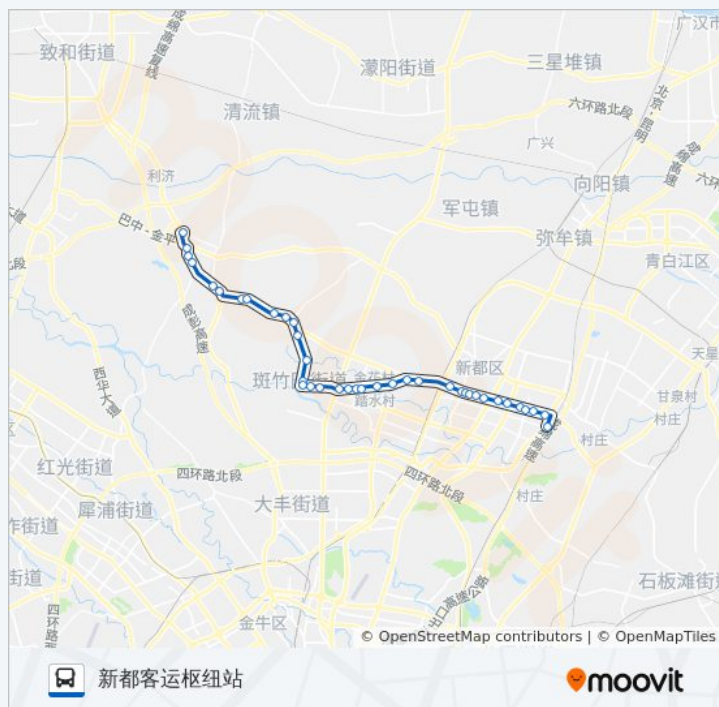

新城花园

新城市广场

临时上下客点

汉嘉国际

星期五 06:30 - 19:00

星期六 06:30 - 19:00

星期日 06:30 - 19:00

### 公交661B路的信息

方向: 新都客运枢纽站

站点数量: 38

行车时间: 66 分

途经站点:

香城中学

新都东站

你可以在moovitapp.com下载公交661B路的PDF时间表和线路图。使用[Moovit应用程序](#)查询成都的实时公交、列车时刻表以及公共交通出行指南。