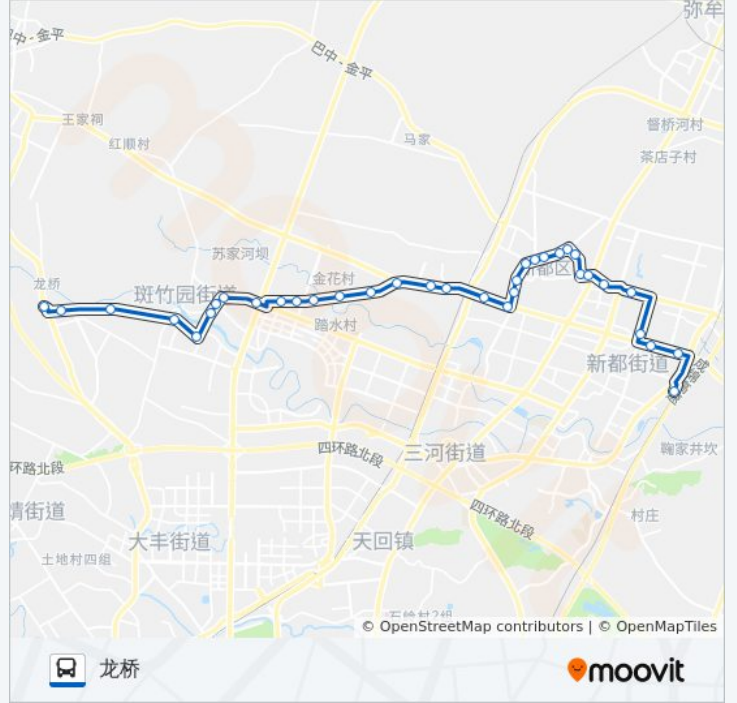

### 公交671B路的信息

方向: 龙桥

站点数量: 35

行车时间: 58 分

途经站点:

金花村  
三家店  
柏水村  
柏水敬老院  
临时站  
斑竹园  
竹韵大道站  
竹韵大道毗河东路口  
大江路口站  
斑竹园中学  
宝光塔陵站  
龙桥步行街  
龙桥站

你可以在moovitapp.com下载公交671B路的PDF时间表和线路图。使用 [Moovit应用程序](#) 查询成都的实时公交、列车时刻表以及公共交通出行指南。