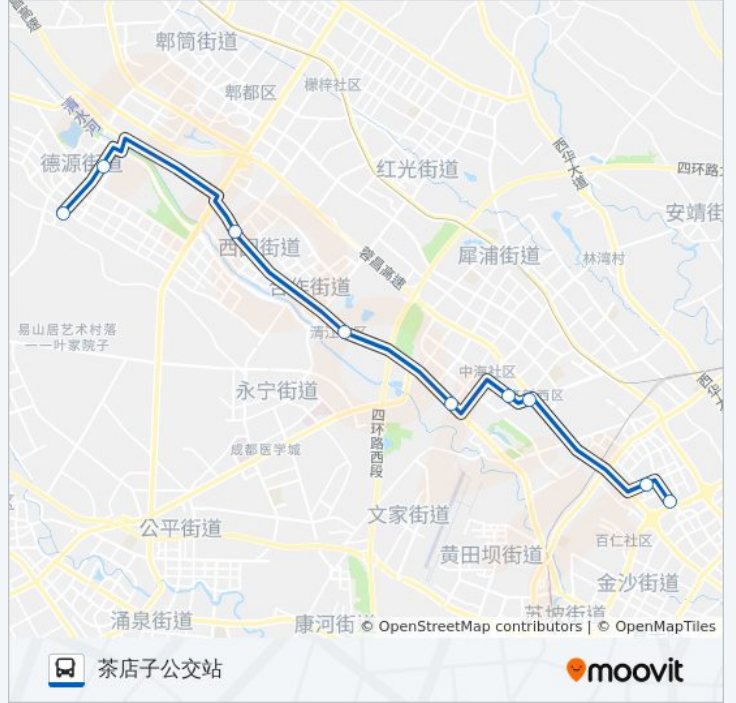

716A路

德源公交站

下载App

公交716A((德源公交站))共有2条行车路线。工作日的服务时间为：

(1) 德源公交站: 07:00 - 19:00(2) 茶店子公交站: 07:00 - 19:00

使用Moovit找到公交716A路离你最近的站点，以及公交716A路下车车的到站时间。

方向: 德源公交站

9 站

## 方向: 茶店子公交站

9 站

[查看时间表](#)

德源公交站

菁蓉镇站

天源路站

电子科大清水河校区南校门站

四川大学锦城学院站

## 公交716A路的时间表

往茶店子公交站方向的时间表

星期一	07:00 - 19:00
星期二	07:00 - 19:00
星期三	07:00 - 19:00
星期四	07:00 - 19:00
星期五	07:00 - 19:00
星期六	07:00 - 19:00
星期日	07:00 - 19:00

## 公交716A路的信息

方向: 茶店子公交站

站点数量: 9

行车时间: 23 分

途经站点:

你可以在moovitapp.com下载公交716A路的PDF时间表和线路图。使用[Moovit应用程序](#)查询成都的实时公交、列车时刻表以及公共交通出行指南。

[关于Moovit](#) · [MaaS解决方案](#) · [城市列表](#) · [Moovit社区](#)

© 2024 Moovit - 保留所有权利