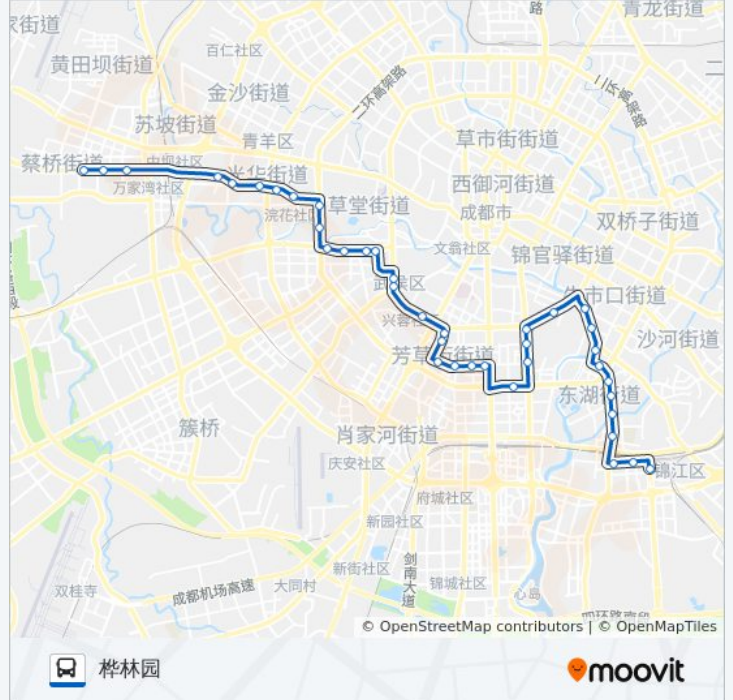

[查看时间表](#)

万家湾公交站

万家湾站

光华大道一段东站

瑞联路西站

瑞联路中站

瑞联路东站

光华村街西站

往桦林园方向的时间表

星期一	06:30 - 22:00
星期二	06:30 - 22:00
星期三	06:30 - 22:00
星期四	06:30 - 22:00
星期五	06:30 - 22:00
星期六	06:30 - 22:00
星期日	06:30 - 22:00

公交77路空调的信息

方向: 桦林园

站点数量: 39

行车时间: 60 分

途经站点:

倪家桥路东站

成仁公交站

成仁路口站

东光小区站

成仁路沙河大桥站

成都市社科院站

经天路

皇经社区站

桦林园站