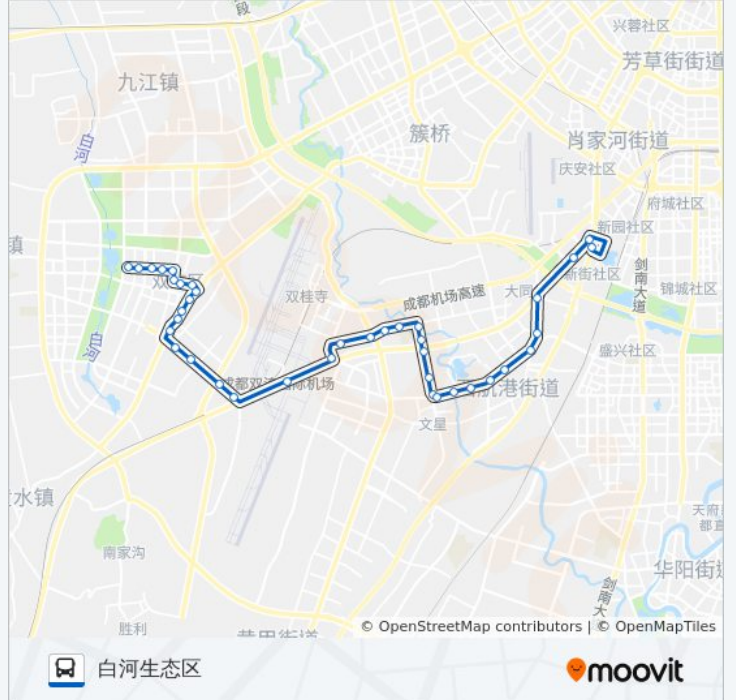

804B路

白河生态区

以网页模式查看

公交804B((白河生态区))共有2条行车路线。工作日的服务时间为：

(1) 白河生态区: 07:00 - 19:40(2) 石羊场客运站: 06:00 - 18:40

使用Moovit找到公交804B路离你最近的站点，以及公交804B路下车班的到站时间。

方向: 白河生态区

39 站

公交804B路的时间表

往白河生态区方向的时间表

星期一	07:00 - 19:40
星期二	07:00 - 19:40
星期三	07:00 - 19:40
星期四	07:00 - 19:40
星期五	07:00 - 19:40
星期六	07:00 - 19:40
星期日	07:00 - 19:40

公交804B路的信息

方向: 白河生态区

站点数量: 39

行车时间: 56 分

途经站点:

广都大道大件路口
 长冶南阳锦城
 双流客运中心
 国栋南园五星城站
 双流广场
 藏卫路长冶路口
 双流大市场
 弘民路口
 双流交通局
 双流中学站
 双流县医院站
 福达宾馆
 迎春路二段站
 富豪时代站
 双流中学实验学校
 政府家属区
 白河生态区

方向: 石羊场客运站

36 站

[查看时间表](#)

白河生态区
 政府家属区
 双流中学实验学校
 富豪时代
 迎春路二段
 福达宾馆
 双流县医院
 双流中学
 双流交通局
 弘民路口
 双流大市场
 双流广场

公交804B路的时间表

往石羊场客运站方向的时间表

星期一	06:00 - 18:40
星期二	06:00 - 18:40
星期三	06:00 - 18:40
星期四	06:00 - 18:40
星期五	06:00 - 18:40
星期六	06:00 - 18:40
星期日	06:00 - 18:40

公交804B路的信息

方向: 石羊场客运站

站点数量: 36

行车时间: 55 分

途经站点: