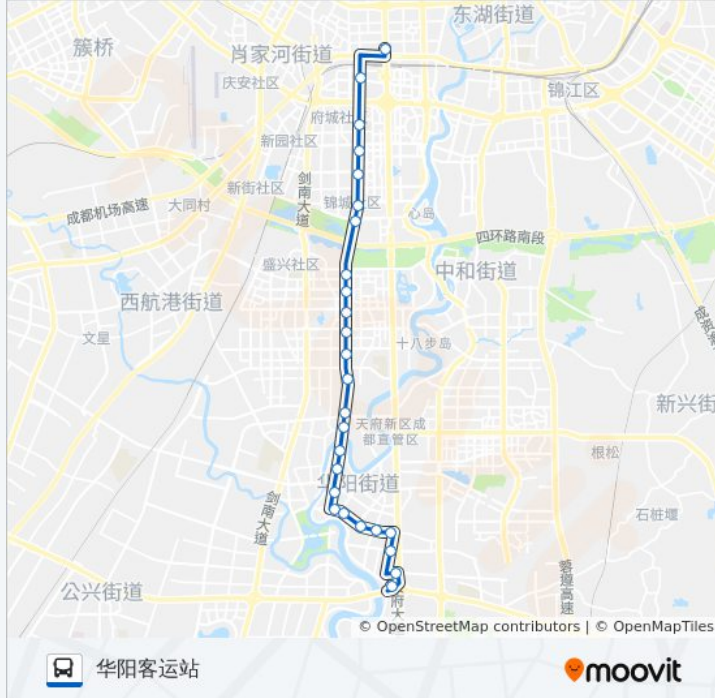

公交815A((华阳客运站))共有2条行车路线。工作日的服务时间为：

(1) 华阳客运站: 06:30 - 20:20(2) 火车南西路: 05:40 - 19:30

使用Moovit找到公交815A路离你最近的站点，以及公交815A路下车班的到站时间。

方向: 华阳客运站

26 站

[查看时间表](#)

- 人民南路南站
- 益州大道北段北站
- 益州大道北段站
- 益州大道府城大道口站
- 益州大道交子大道口站
- 益州大道锦城大道口站
- 益州大道锦悦西路口站
- 益州大道中段北站
- 益州大道盛邦街口站
- 益州大道天府二街口站
- 益州大道天府三街口站
- 益州大道天府四街口站
- 伏龙小区北站
- 伏龙小区站
- 绿水康城站
- 音乐广场
- 富民路口站
- 城管分局站
- 缤纷广场
- 华阳步行街
- 大市场站
- 正东下街西站

公交815A路的时间表

往华阳客运站方向的时间表

星期一	06:30 - 20:20
星期二	06:30 - 20:20
星期三	06:30 - 20:20
星期四	06:30 - 20:20
星期五	06:30 - 20:20
星期六	06:30 - 20:20
星期日	06:30 - 20:20

公交815A路的信息

方向: 华阳客运站

站点数量: 26

行车时间: 44 分

途经站点:

正东下街东站

古城一期

海洋公园站

华阳客运站

方向: 火车南西路

27 站

[查看时间表](#)

华阳客运站

中石化大厦

太平路口

华阳一中

大市场

华阳步行街

缤纷广场站

城管分局站

华阳国税所