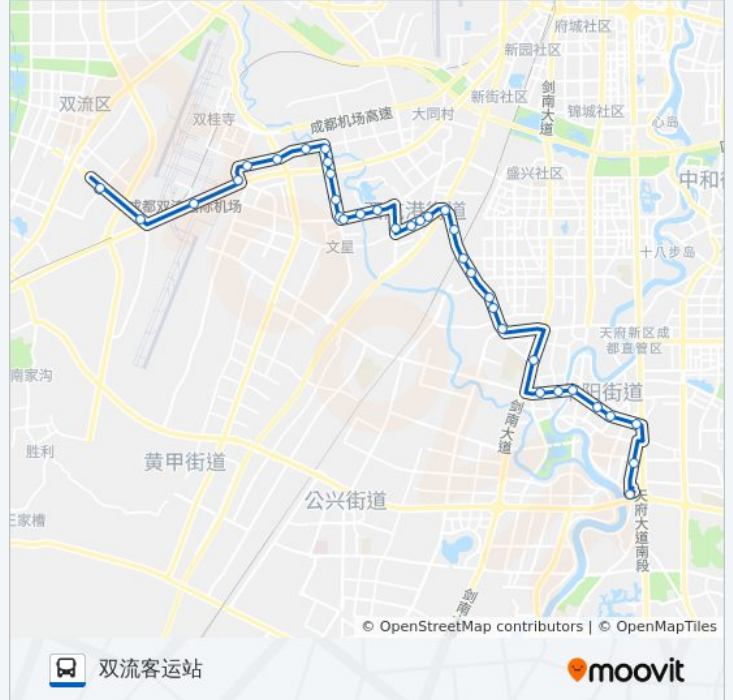

方向: 双流客运站

35站
[查看时间表](#)

华阳客运站
 中石化大厦
 老码头
 华阳地税所
 华阳交管
 双华桥
 三中路口
 河池路口
 省文化产业学院
 天府大道路口
 红瓦七队
 云店
 长江家私
 白家火车站
 白家水泥厂
 成雅桥
 白家老车站

公交825A路的时间表

往双流客运站方向的时间表

星期一	05:50 - 18:20
星期二	05:50 - 18:20
星期三	05:50 - 18:20
星期四	05:50 - 18:20
星期五	05:50 - 18:20
星期六	05:50 - 18:20
星期日	05:50 - 18:20

公交825A路的信息

方向: 双流客运站
 站点数量: 35
 行车时间: 60分
 途经站点:

白家黄河路口

白家街道办事处

川大南路一段

江安花园

四川大学江安校区

川大新校区路口

文星镇川大路口

四川飞扬科技

锦华路大件路口

康桥品上

久居福

棠湖中学外语学校

西南民族大学东

西南民大新校区

机场路大件路口

康弘药业

广都大道大件路口

双流客运站

你可以在moovitapp.com下载公交825A路的PDF时间表和线路图。使用 [Moovit应用程序](#) 查询成都的实时公交、列车时刻表以及公共交通出行指南。

[关于Moovit](#) · [MaaS解决方案](#) · [城市列表](#) · [Moovit社区](#)

© 2023 Moovit - 版权所有

查看实时到站时间