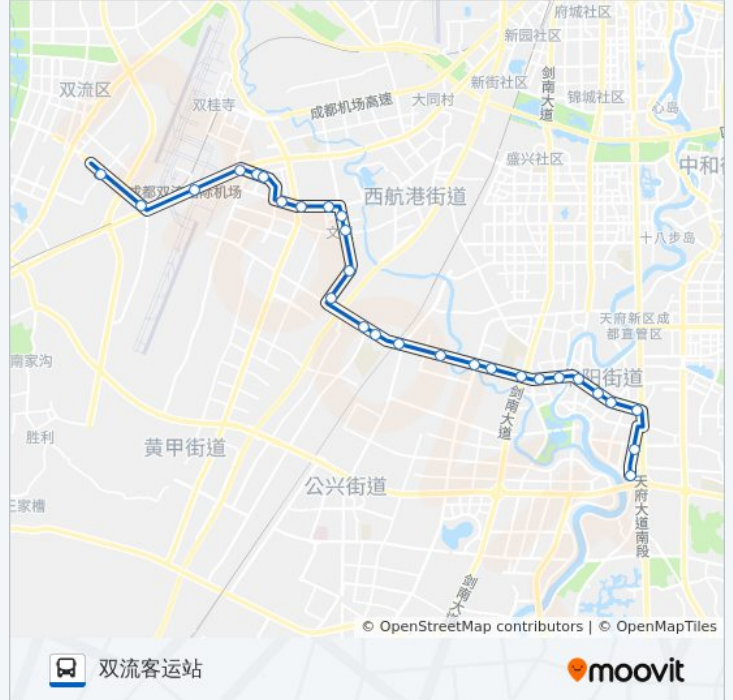

## 825B路

华阳客运站

以网页模式查看

公交825B((华阳客运站))共有2条行车路线。工作日的服务时间为：

(1) 华阳客运站: 06:00 - 18:30(2) 双流客运站: 06:00 - 18:30

使用Moovit找到公交825B路离你最近的站点，以及公交825B路下车班的到站时间。

### 公交825B路的时间表

往双流客运站方向的时间表

星期一	06:00 - 18:30
星期二	06:00 - 18:30
星期三	06:00 - 18:30
星期四	06:00 - 18:30
星期五	06:00 - 18:30
星期六	06:00 - 18:30
星期日	06:00 - 18:30

### 公交825B路的信息

方向: 双流客运站

站点数量: 28

行车时间: 52 分

途经站点:

文星镇

光明小区

文星花园

物流大道路口

物流园区

物流大道

大件路机场路口

康弘药业

广都大道大件路口

双流客运站

你可以在moovitapp.com下载公交825B路的PDF时间表和线路图。使用 [Moovit应用程序](#) 查询成都的实时公交、列车时刻表以及公共交通出行指南。