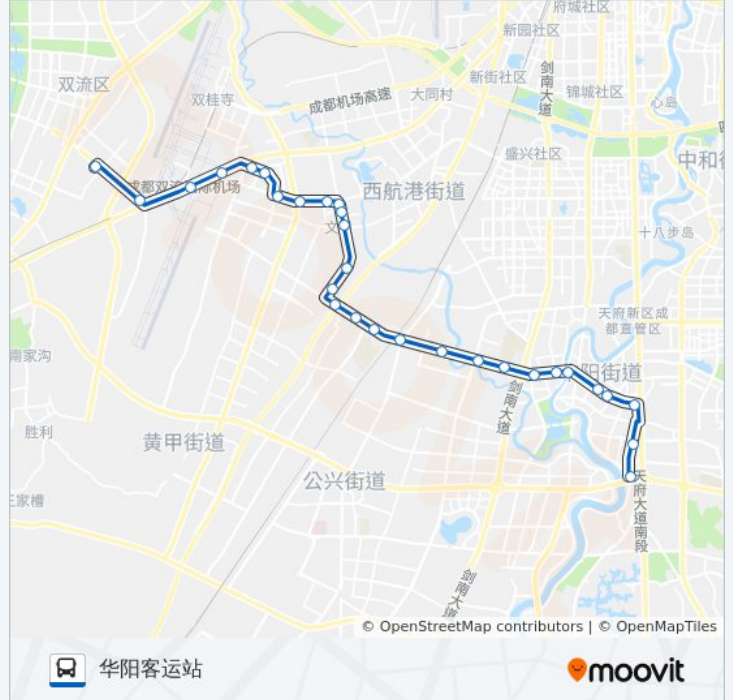

### 方向: 华阳客运站

29 站

[查看时间表](#)

- 双流客运站
- 广都大道大件路口
- 康弘药业
- 大件路机场路口
- 物流大道
- 物流园区
- 物流大道口
- 川大文星花园
- 光明小区
- 川大路口
- 文星镇
- 文星广场
- 汪氏集团
- 成雅路口
- 天府新区双流政务服务中心
- 南方家私
- 现代职业学院
- 双黄路口
- 万佛寺
- 迎宾大道路口站
- 武警指挥学院
- 阳光华庭

### 公交825B路的时间表

往华阳客运站方向的时间表

星期一	06:00 - 18:30
星期二	06:00 - 18:30
星期三	06:00 - 18:30
星期四	06:00 - 18:30
星期五	06:00 - 18:30
星期六	06:00 - 18:30
星期日	06:00 - 18:30

### 公交825B路的信息

方向: 华阳客运站

站点数量: 29

行车时间: 54 分

途经站点:

华阳三中

双华桥

交管站

### 方向: 双流客运站

28 站

[查看时间表](#)

华阳客运站

中石化大厦

老码头

华阳地税所

华阳交管站