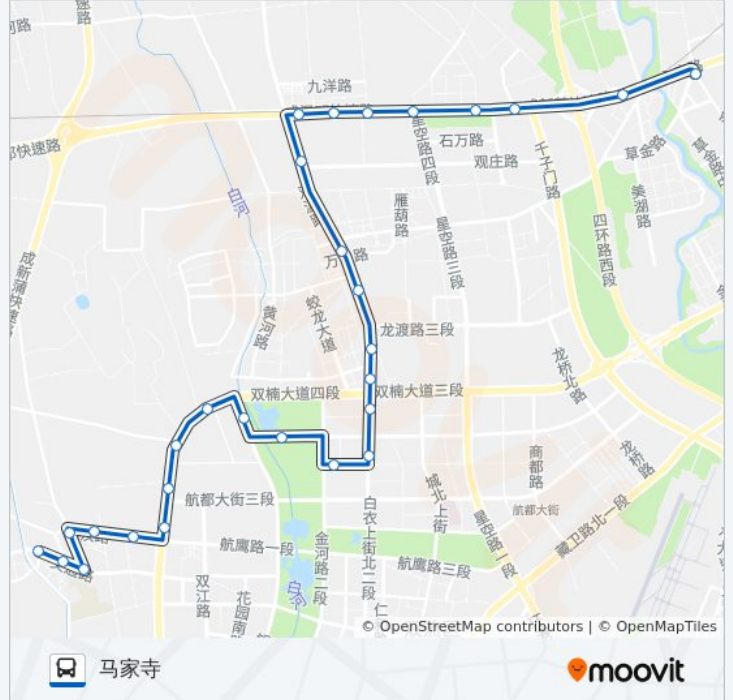

双港农贸市场站

北京城建龙樾湾

四川网球中心南门

优品道广场

富豪新岸

蛟龙港双楠大道口站

双九路菁华苑站

川大科技园站

公交836A路的时间表

往马家寺方向的时间表

星期一	06:30 - 19:00
星期二	06:30 - 19:00
星期三	06:30 - 19:00
星期四	06:30 - 19:00
星期五	06:30 - 19:00
星期六	06:30 - 19:00
星期日	06:30 - 19:00

公交836A路的信息

方向: 马家寺

站点数量: 28

行车时间: 47 分

途经站点:

欧香名苑站

九江(万白路口)站

观庄村站

成大路爱华学院

元瑞国际家具城

大井社区服务站

万家社区服务站

大井村

变色龙家私

马家寺大市场

永康森林公园站

你可以在moovitapp.com下载公交836A路的PDF时间表和线路图。使用 [Moovit应用程序](#) 查询成都的实时公交、列车时刻表以及公共交通出行指南。

[关于Moovit](#) · [MaaS解决方案](#) · [城市列表](#) · [Moovit社区](#)

© 2023 Moovit - 版权所有

查看实时到站时间