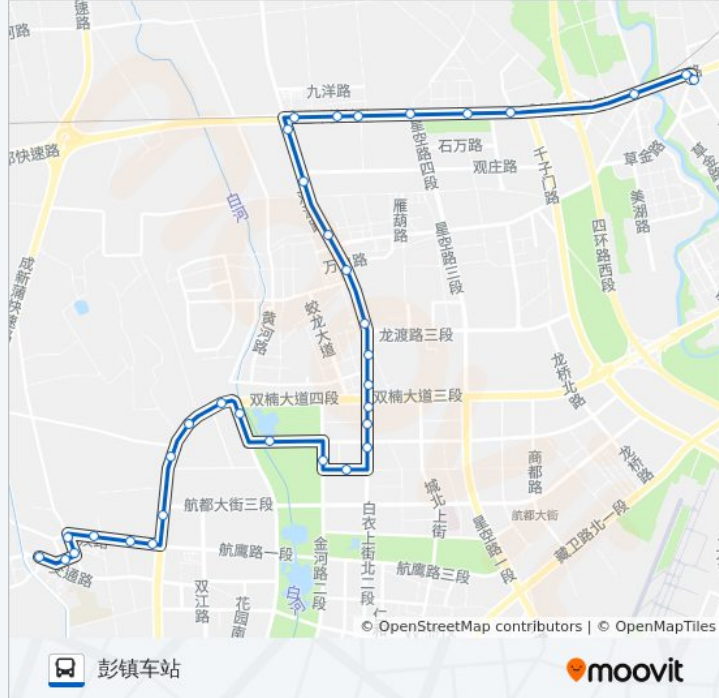

[查看时间表](#)

- 永康森林公园
- 永康森林公园
- 马家寺大市场
- 变色龙家私
- 大井村
- 万家社区服务站
- 大井社区服务站
- 元瑞家具商城
- 成大路爱华学院
- 双温路成新蒲路口
- 观庄村
- 九江社区
- 万白路口
- 欧香名苑站
- 川大科技园站
- 双九路菁华园
- 蛟龙港双楠大道口
- 临时站
- 富豪新岸
- 优品道广场
- 成都谢菲联足球俱乐部
- 四川网球中心南门

公交836A路的时间表

往彭镇车站方向的时间表

星期一	06:30 - 19:00
星期二	06:30 - 19:00
星期三	06:30 - 19:00
星期四	06:30 - 19:00
星期五	06:30 - 19:00
星期六	06:30 - 19:00
星期日	06:30 - 19:00

公交836A路的信息

方向: 彭镇车站

站点数量: 34

行车时间: 47 分

途经站点:

北京城建龙樾湾

龙江桥

双港农贸市场站

双黄大道站

永乐大道站

新东方烹饪学校

新东方烹饪学校

彭镇公立医院

燃灯小区站

彭镇大市场站

彭镇邮电所

彭镇车站

方向: 马家寺

28 站

[查看时间表](#)

彭镇车站