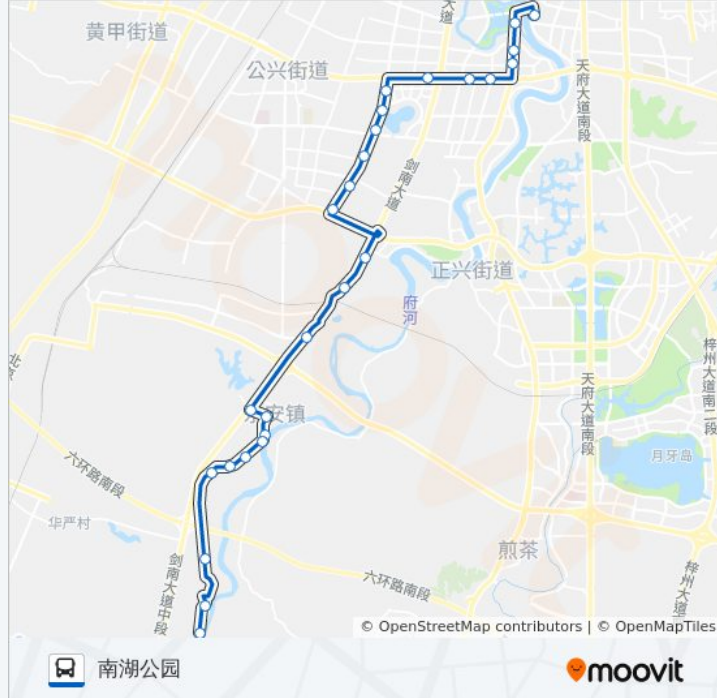

星期一	07:00 - 18:00
星期二	07:00 - 18:00
星期三	07:00 - 18:00
星期四	07:00 - 18:00
星期五	07:00 - 18:00
星期六	07:00 - 18:00
星期日	07:00 - 18:00

公交843A路的信息

方向: 南湖公园

站点数量: 26

行车时间: 49 分

途经站点:

佳兆业二期站

佳兆业一期站

南湖梦幻岛站

南湖公园

方向: 古佛洞大桥

30 站

[查看时间表](#)

南湖公园

南湖梦幻岛站

佳兆业一期站

往古佛洞大桥方向的时间表

星期一	07:00 - 18:00
星期二	07:00 - 18:00
星期三	07:00 - 18:00
星期四	07:00 - 18:00
星期五	07:00 - 18:00
星期六	07:00 - 18:00
星期日	07:00 - 18:00

公交843A路的信息

方向: 古佛洞大桥

站点数量: 30

行车时间: 52 分

途经站点:

谢家桥

毛家湾

永安镇

永安太平街口

永安小学

永安中学

白果村口

八架车

渡水槽