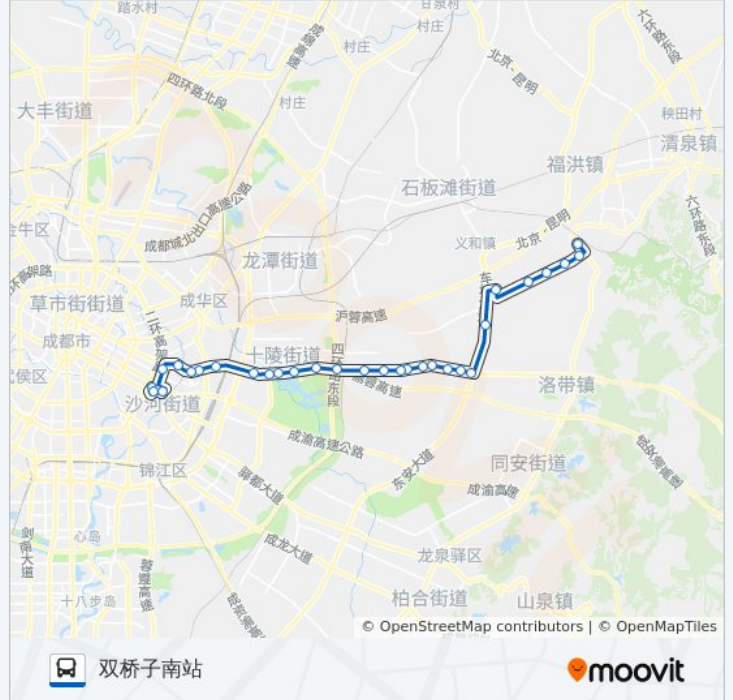

星期一	06:30 - 20:00
星期二	06:30 - 20:00
星期三	06:30 - 20:00
星期四	06:30 - 20:00
星期五	06:30 - 20:00
星期六	06:30 - 20:00
星期日	06:30 - 20:00

**公交858A路的信息****方向:** 双桥子南站**站点数量:** 31**行车时间:** 65 分**途经站点:**

槐树店站

成洛路建材路路口站

多宝寺

双庆路口站

二十四城站

汇源北路站

通汇街站

汇泉北路

双桥子南站

### 方向: 洪安车站

35 站

[查看时间表](#)

双桥子南站

通汇街站

汇源北路站

塔子山公园站

五桂桥公交站

### 公交858A路的信息

方向: 洪安车站

站点数量: 35

行车时间: 67 分

途经站点:

简华路口站

阙家村站

鹿角五组站