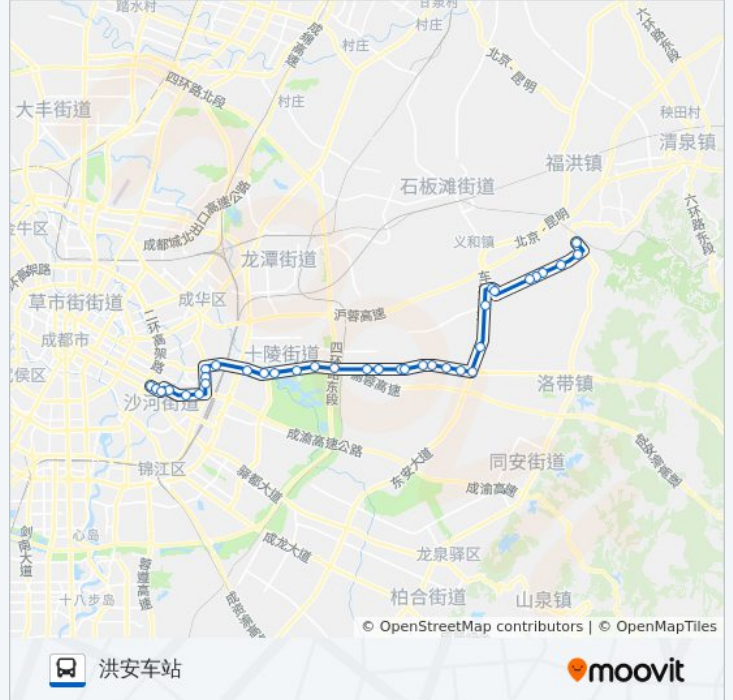

### 公交858A路的信息

方向: 洪安车站

站点数量: 35

行车时间: 67 分

途经站点:

简华路口站

阙家村站

鹿角五组站

鹿角六组站

西平路口站

三联家禽市场站

黄莲村站

大同村六队站

黄西路口站

黄土镇(招呼站)

黄土镇站

永丰村十二组站

永丰村(招呼站)

永丰村站

祥和社区站

洪安镇政府站

洪安车站

你可以在moovitapp.com下载公交858A路的PDF时间表和线路图。使用 [Moovit应用程序](#) 查询成都的实时公交、列车时刻表以及公共交通出行指南。

[关于Moovit](#) · [MaaS解决方案](#) · [城市列表](#) · [Moovit社区](#)

© 2023 Moovit - 版权所有