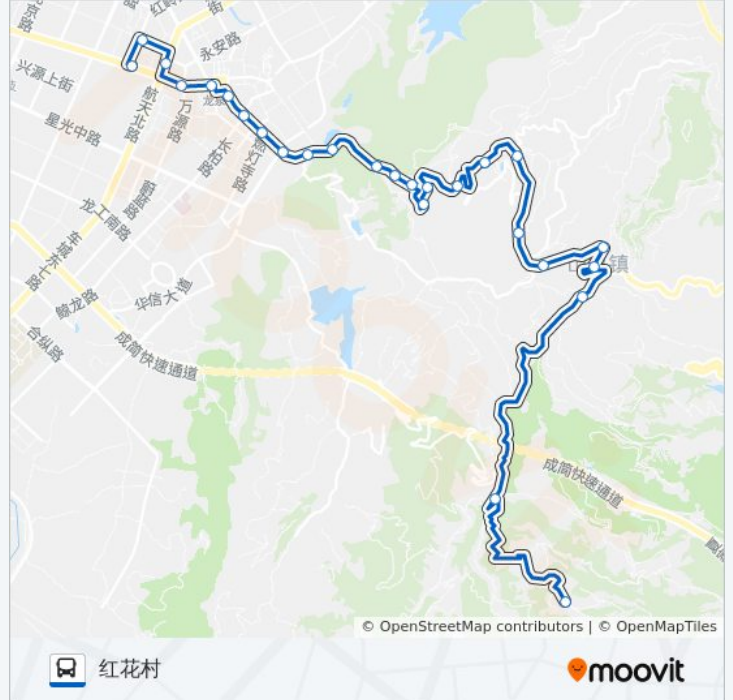

张家大院

山泉镇政府

白阳桥

24公里

七里埂

山泉职业学校

桃花故里

公交872B路的时间表

往红花村方向的时间表

星期一	07:00 - 19:00
星期二	07:00 - 19:00
星期三	07:00 - 19:00
星期四	07:00 - 19:00
星期五	07:00 - 19:00
星期六	07:00 - 19:00
星期日	07:00 - 19:00

公交872B路的信息

方向: 红花村

站点数量: 26

行车时间: 35 分

途经站点:

山泉镇

山泉镇医院

凉风垭

红花村

方向: 龙泉汽车总站

26 站

[查看时间表](#)

红花村

凉风垭

山泉镇医院

山泉镇

桃花故里

顺风工程机械厂

七里埂

24公里

白阳桥

山泉镇政府