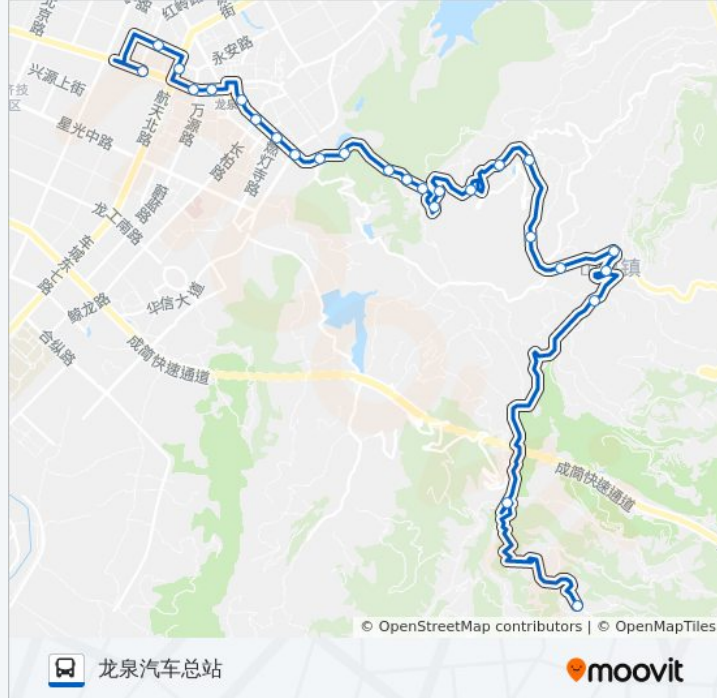

公交872B路的时间表

往龙泉汽车总站方向的时间表

星期一	07:00 - 19:00
星期二	07:00 - 19:00
星期三	07:00 - 19:00
星期四	07:00 - 19:00
星期五	07:00 - 19:00
星期六	07:00 - 19:00
星期日	07:00 - 19:00

公交872B路的信息

方向: 龙泉汽车总站

站点数量: 26

行车时间: 35 分

途经站点:

燃灯路口

长柏路口

龙泉交通局

音乐广场

蓝天小区

花都酒店

龙泉二中

龙泉汽车总站