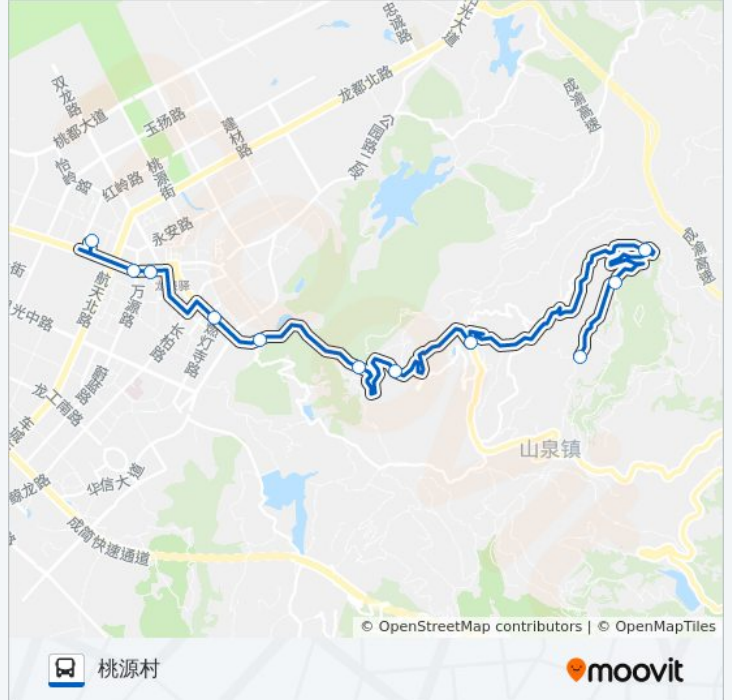

[查看时间表](#)

龙泉汽车总站

永安路口站

音乐广场(临时站)

燃灯路口

龙泉水厂

山泉加油站

张家大院

24公里

张家湾

桃园石林

桃源村

公交872C路的时间表

往桃源村方向的时间表

星期一	06:30 - 17:30
星期二	06:30 - 17:30
星期三	06:30 - 17:30
星期四	06:30 - 17:30
星期五	06:30 - 17:30
星期六	06:30 - 17:30
星期日	06:30 - 17:30

公交872C路的信息

方向: 桃源村

站点数量: 11

行车时间: 19 分

途经站点:

方向: 龙泉汽车总站

11 站

[查看时间表](#)

桃源村

桃园石林

张家湾

24公里

张家大院

山泉加油站

龙泉区医院

燃灯路口

音乐广场