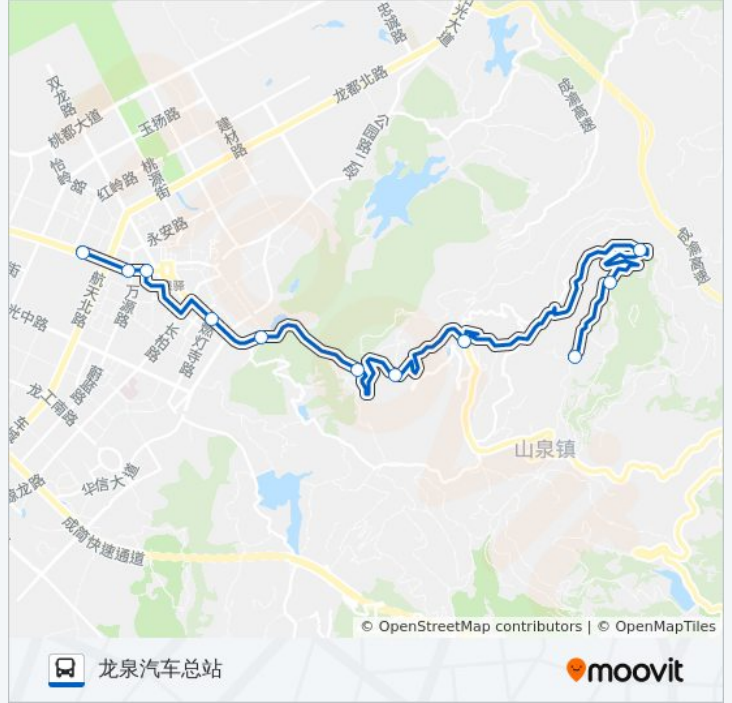

桃园石林

张家湾

24公里

张家大院

山泉加油站

龙泉区医院

燃灯路口

音乐广场

蓝天小区

龙泉汽车总站

公交872C路的时间表

往龙泉汽车总站方向的时间表

星期一	07:40 - 18:30
星期二	07:40 - 18:30
星期三	07:40 - 18:30
星期四	07:40 - 18:30
星期五	07:40 - 18:30
星期六	07:40 - 18:30
星期日	07:40 - 18:30

公交872C路的信息

方向: 龙泉汽车总站

站点数量: 11

行车时间: 20 分

途经站点:

你可以在moovitapp.com下载公交872C路的PDF时间表和线路图。使用[Moovit应用程序](#)查询成都的实时公交、列车时刻表以及公共交通出行指南。

[关于Moovit](#) · [MaaS解决方案](#) · [城市列表](#) · [Moovit社区](#)

© 2023 Moovit - 版权所有

查看实时到站时间