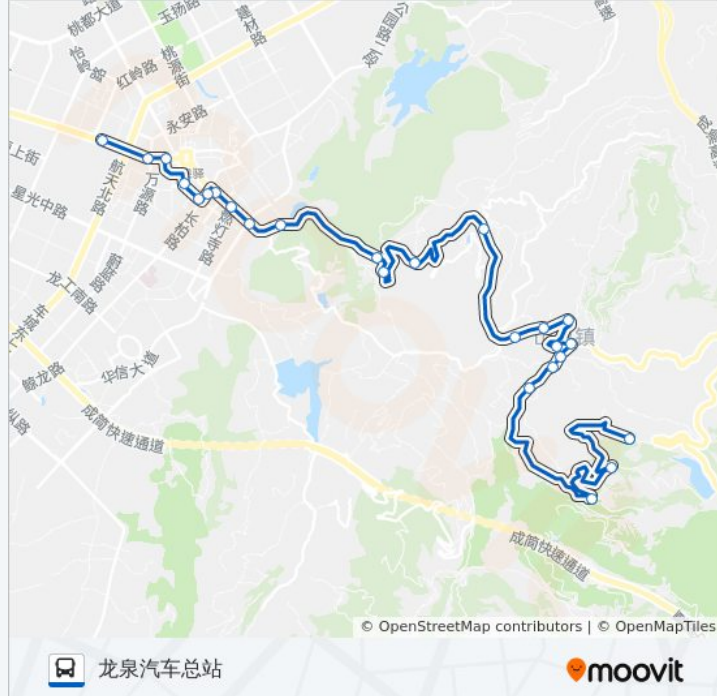

872D路

大佛村村委会

以网页模式查看

公交872D((大佛村村委会))共有2条行车路线。工作日的服务时间为：

(1) 大佛村村委会: 08:00 - 18:00(2) 龙泉汽车总站: 06:30 - 17:00

使用Moovit找到公交872D路离你最近的站点，以及公交872D路下车班的到站时间。

**方向: 大佛村村委会**

16 站

**公交872D路的信息****方向:** 大佛村村委会**站点数量:** 16**行车时间:** 24 分**途经站点:**

**方向: 龙泉汽车总站**

25 站

[查看时间表](#)

- 大佛村村委会
- 大佛村招呼站
- 大佛村
- 雷达通讯站
- 龙泉第三十小学
- 山泉卫生院
- 山泉镇
- 山泉镇
- 桃花故里
- 山泉小学
- 顺风工程机械厂
- 24公里
- 张家大院
- 22公里
- 山泉加油站
- 龙泉区医院
- 桃花沟
- 燃灯路口

**公交872D路的时间表**

往龙泉汽车总站方向的时间表

星期一	06:30 - 17:00
星期二	06:30 - 17:00
星期三	06:30 - 17:00
星期四	06:30 - 17:00
星期五	06:30 - 17:00
星期六	06:30 - 17:00
星期日	06:30 - 17:00

**公交872D路的信息**

方向: 龙泉汽车总站

站点数量: 25

行车时间: 30 分

途经站点:

技术监督局

长柏路口

广场路站

金龙美景

音乐广场

蓝天小区

龙泉汽车总站

你可以在moovitapp.com下载公交872D路的PDF时间表和线路图。使用[Moovit应用程序](#)查询成都的实时公交、列车时刻表以及公共交通出行指南。