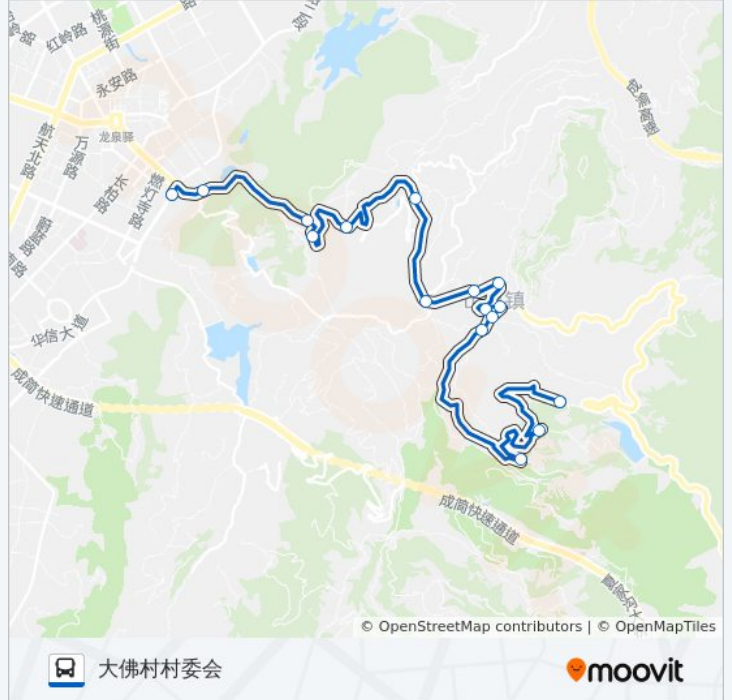

872D路

大佛村村委会

以网页模式查看

公交872D((大佛村村委会))共有2条行车路线。工作日的服务时间为：

(1) 大佛村村委会: 08:00 - 18:00(2) 龙泉汽车总站: 06:30 - 17:00

使用Moovit找到公交872D路离你最近的站点，以及公交872D路下车班的到站时间。

**方向: 大佛村村委会**

16 站

[查看时间表](#)

桃园路  
龙泉水厂  
山泉加油站  
二十二公里  
张家大院  
24公里  
花果村  
山泉小学  
桃花故里  
山泉镇  
山泉镇  
山泉卫生院  
龙泉第三十小学  
大佛村  
大佛村 (招呼站)  
大佛村村委会

**公交872D路的时间表**

往大佛村村委会方向的时间表

星期一	08:00 - 18:00
星期二	08:00 - 18:00
星期三	08:00 - 18:00
星期四	08:00 - 18:00
星期五	08:00 - 18:00
星期六	08:00 - 18:00
星期日	08:00 - 18:00

**公交872D路的信息****方向:** 大佛村村委会**站点数量:** 16**行车时间:** 24 分**途经站点:**

**方向: 龙泉汽车总站**

25 站

[查看时间表](#)

- 大佛村村委会
- 大佛村招呼站
- 大佛村
- 雷达通讯站
- 龙泉第三十小学
- 山泉卫生院
- 山泉镇
- 山泉镇
- 桃花故里
- 山泉小学
- 顺风工程机械厂
- 24公里
- 张家大院
- 22公里
- 山泉加油站
- 龙泉区医院
- 桃花沟
- 燃灯路口

**公交872D路的时间表**

往龙泉汽车总站方向的时间表

星期一	06:30 - 17:00
星期二	06:30 - 17:00
星期三	06:30 - 17:00
星期四	06:30 - 17:00
星期五	06:30 - 17:00
星期六	06:30 - 17:00
星期日	06:30 - 17:00

**公交872D路的信息**

方向: 龙泉汽车总站

站点数量: 25

行车时间: 30 分

途经站点: