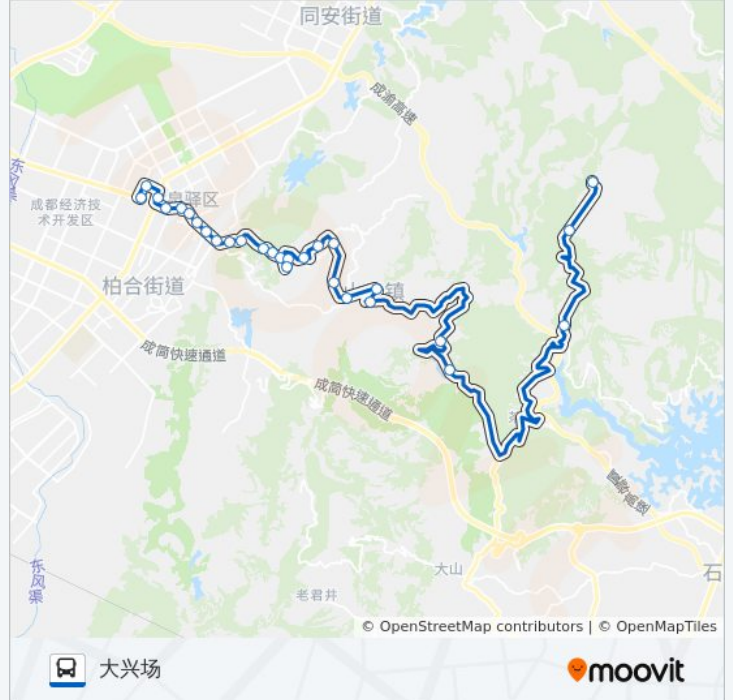

张家大院

山泉镇政府

白阳桥

24公里

七里埂

山泉职业学校

桃花故里

公交876A路的时间表

30公里

三百梯

高洞子水库

七公里

大兴场

方向: 龙泉汽车总站

29 站

[查看时间表](#)

大兴场

七公里

高洞子水库

三百梯

30公里

山泉镇

山泉镇 (茶兴路)

桃花故里

行车时间: 39 分

途经站点:

龙泉区医院

龙泉水厂

桃花沟

燃灯路口

长柏路口

长柏路口