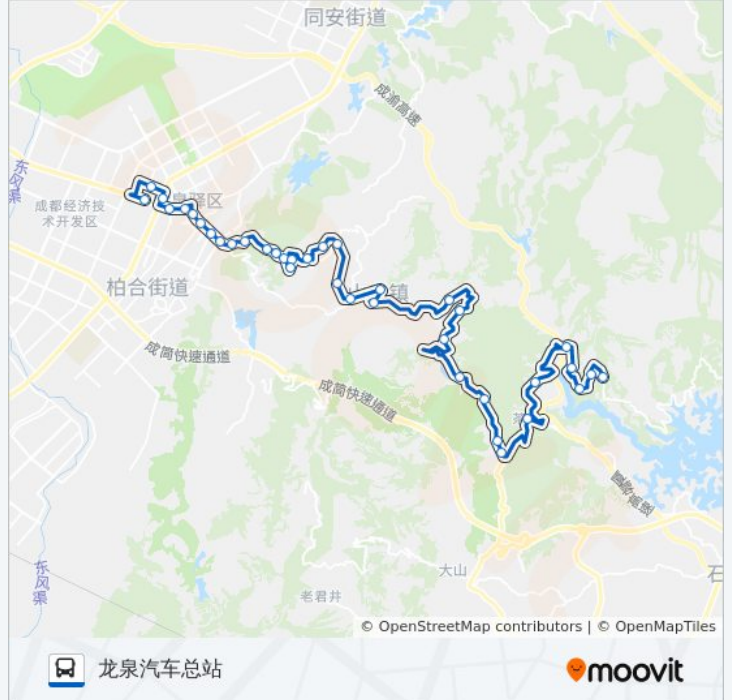

石经寺路口

石经加油站

大田坝

大佛村

31公里

29公里

滴水村

公交876B路的时间表

往龙泉汽车总站方向的时间表

星期一	06:00 - 21:00
星期二	06:00 - 21:00
星期三	06:00 - 21:00
星期四	06:00 - 21:00
星期五	06:00 - 21:00
星期六	06:00 - 21:00
星期日	06:00 - 21:00

公交876B路的信息

方向: 龙泉汽车总站

站点数量: 37

行车时间: 54 分

途经站点:

- 山泉镇
- 桃花故里
- 山泉职业学校
- 七里埂
- 24公里
- 白阳桥
- 山泉镇政府
- 张家大院
- 山泉小学
- 山泉加油站
- 联合村
- 飞龙桥
- 龙泉区医院
- 龙泉水厂
- 桃花沟
- 燃灯路口
- 长柏路口
- 龙泉交通局
- 龙泉广场
- 蓝天小区
- 花都酒店
- 龙泉二中
- 龙泉汽车总站