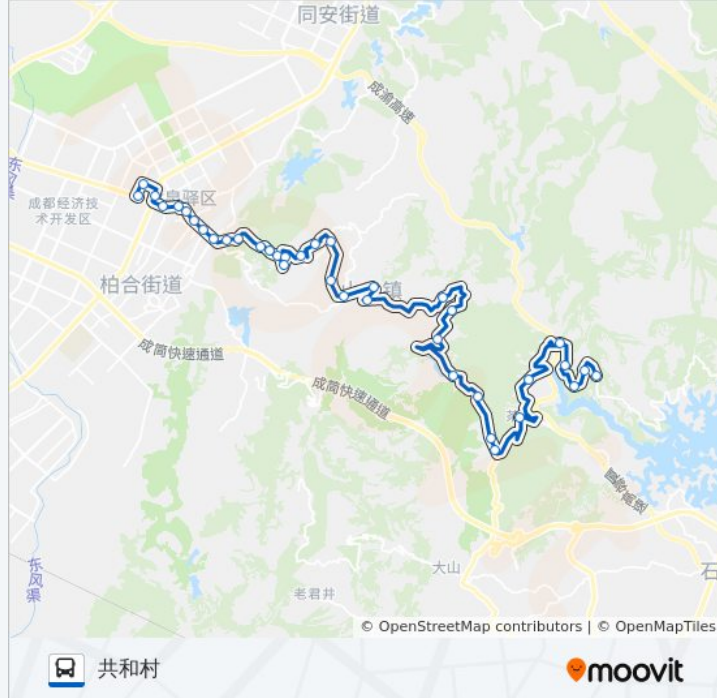

滴水村

31公里

30公里

大田坝水库

招呼站

石经加油站

石经寺路口

茶店镇

白果村十一组

拦河堰

白果村五组

高洞子水库

拦河堰

共和村

方向: 龙泉汽车总站

37 站

[查看时间表](#)

共和村

前锋村

高洞子水库

白果村五组

拦河堰

白果村十一组

七里埂

石经寺路口

石经加油站

大田坝

大佛村

31公里

29公里

滴水村

公交876B路的时间表