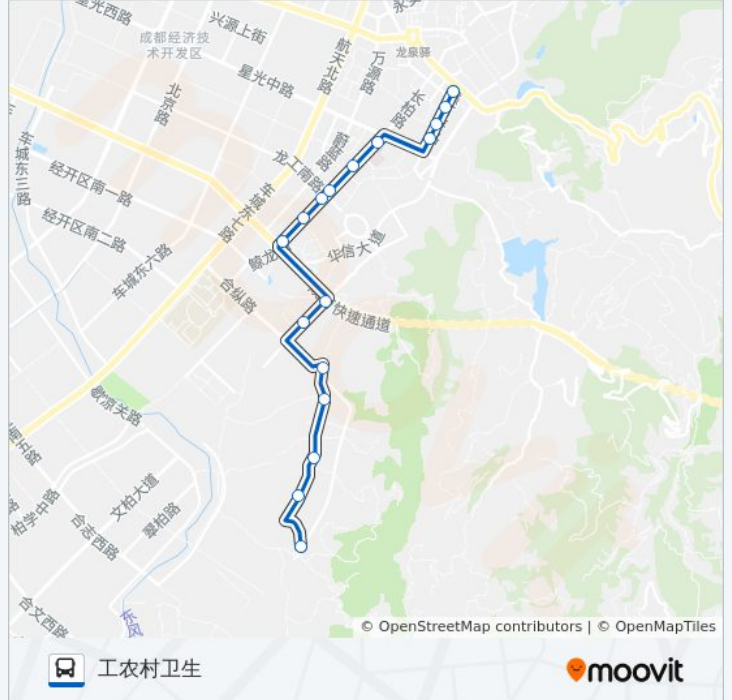

### 方向: 工农村卫生

17站

[查看时间表](#)

燃灯路菜市  
永溪街口  
燃灯寺路  
玺城  
航天医院  
蔚蓝花城  
柏合镇政府  
旺府凯旋门  
东航路口  
新承邦东山领地  
新光村  
锦泰花园  
新光村七组  
桂花村  
工农村七组  
工农村六组  
工农村卫生站

### 公交L004路的时间表

往工农村卫生方向的时间表

星期一	07:00 - 18:30
星期二	07:00 - 18:30
星期三	07:00 - 18:30
星期四	07:00 - 18:30
星期五	07:00 - 18:30
星期六	07:00 - 18:30
星期日	07:00 - 18:30

### 公交L004路的信息

方向: 工农村卫生

站点数量: 17

行车时间: 23 分

途经站点:

## 方向: 燃灯路菜市

18 站

[查看时间表](#)

- 工农村卫生站
- 工农村六组
- 工农村七组
- 桂花村
- 新光村七组
- 锦泰花园
- 新光村
- 东山国际
- 东航路口
- 旺府凯旋门
- 柏合镇政府
- 蔚蓝花城
- 长柏二小区
- 航天医院
- 玺城
- 燃灯寺路
- 永溪街口
- 燃灯路菜市