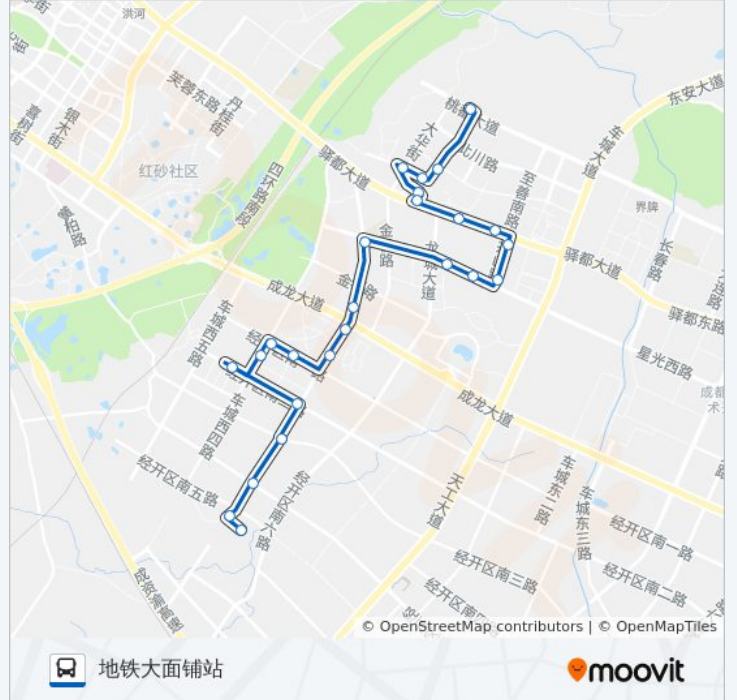

### 公交L007路的信息

方向: 地铁大面铺站

站点数量: 25

行车时间: 34 分

途经站点:

楠博苑

大面小学

地铁大面铺站

### 方向: 殷家林

22 站

[查看时间表](#)

地铁大面铺站

大面小学

南博苑

大面镇

连山村站

连山村(招呼站)

国际城路口

龙城一号东大门

龙城一号南大门

百悦城东

世茂城

经开区总部站

龙华一期

### 公交L007路的信息

方向: 殷家林

站点数量: 22

行车时间: 32 分

途经站点:

圣山制衣

车城西三路

小桥村