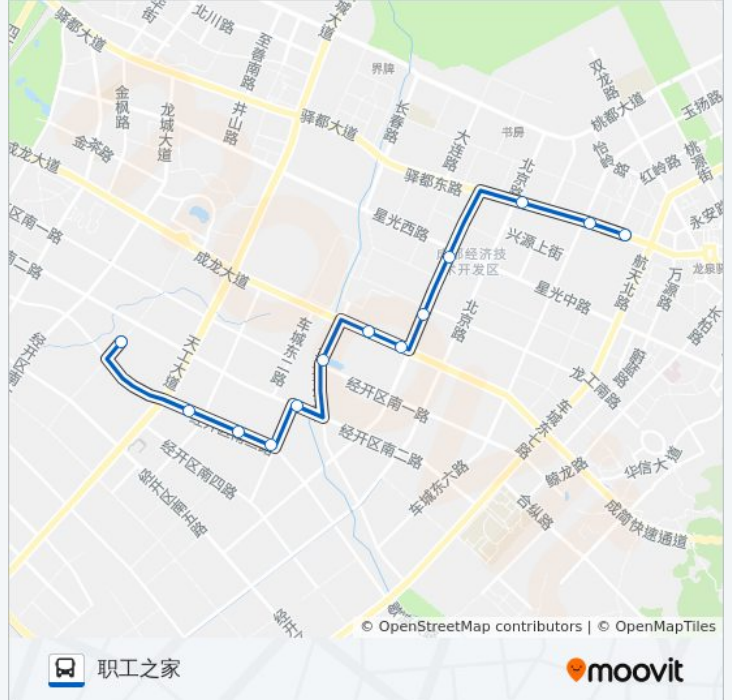

L012路

职工之家

以网页模式查看

公交L012(职工之家)共有2条行车路线。工作日的服务时间为：

(1) 职工之家: 06:00 - 21:00(2) 龙泉汽车总站: 06:00 - 21:00

使用Moovit找到公交L012路离你最近的站点，以及公交L012路下车车的到站时间。

方向: 职工之家

13站

[查看时间表](#)

龙泉汽车总站
龙一环路口站
驿都大道龙二环路口
世纪大道星光路口
一汽大众东大门
成龙路世纪大道站
一汽大众南大门
长春路南延线
经开区南二路
经开区南三路
一汽丰田
丰田纺
职工之家

公交L012路的时间表

往职工之家方向的时间表

星期一	06:00 - 21:00
星期二	06:00 - 21:00
星期三	06:00 - 21:00
星期四	06:00 - 21:00
星期五	06:00 - 21:00
星期六	06:00 - 21:00
星期日	06:00 - 21:00

公交L012路的信息

方向: 职工之家

站点数量: 13

行车时间: 24 分

途经站点:

方向: 龙泉汽车总站

13 站
[查看时间表](#)

- 职工之家
- 丰田纺
- 一汽丰田
- 经开区南三路
- 经开区南二路
- 长春路南延线
- 一汽大众南大门
- 世纪大道成龙路口
- 一汽大众东大门
- 世纪大道
- 龙二环驿都大道站
- 龙一环驿都大道站
- 龙泉汽车总站

公交L012路的时间表

往龙泉汽车总站方向的时间表

星期一	06:00 - 21:00
星期二	06:00 - 21:00
星期三	06:00 - 21:00
星期四	06:00 - 21:00
星期五	06:00 - 21:00
星期六	06:00 - 21:00
星期日	06:00 - 21:00

公交L012路的信息

方向: 龙泉汽车总站
 站点数量: 13
 行车时间: 25 分
 途经站点:

你可以在moovitapp.com下载公交L012路的PDF时间表和线路图。使用[Moovit应用程序](#)查询成都的实时公交、列车时刻表以及公共交通出行指南。