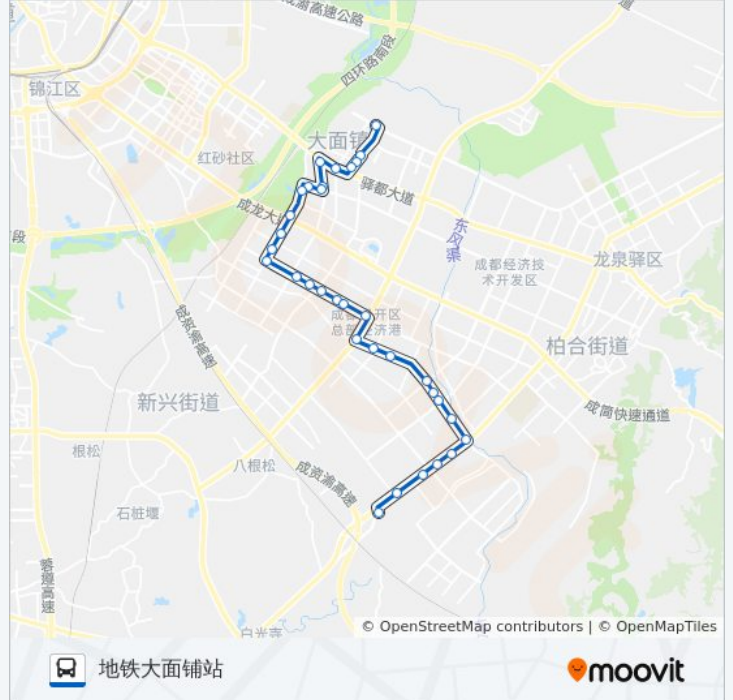

#### 公交L013路的信息

方向: 地铁大面铺站

站点数量: 33

行车时间: 48 分

途经站点:

龙华寺

百悦城西

百悦城

百悦城东

百悦城东 (天鹅西湖南路)

科干校

南巷子站

大面工商所

楠博苑

大面小学

地铁大面铺站

### 方向: 柏合客运站

28 站

[查看时间表](#)

地铁大面铺站

大面小学

楠博苑

南巷子站

科干校