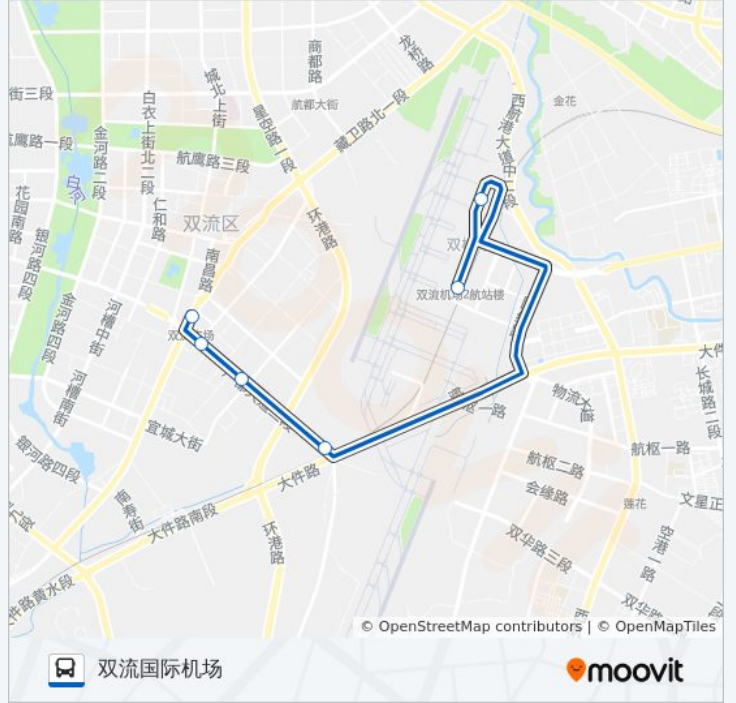

[查看时间表](#)

双流广场

国栋南园五星城

双流客运中心

广都大道大件路口

双流国际机场(T1航站楼)

双流国际机场(T2航站楼)

公交T804路的时间表

往双流国际机场方向的时间表

星期一	06:30 - 22:30
星期二	06:30 - 22:30
星期三	06:30 - 22:30
星期四	06:30 - 22:30
星期五	06:30 - 22:30
星期六	06:30 - 22:30
星期日	06:30 - 22:30

公交T804路的信息

方向: 双流国际机场

站点数量: 6

行车时间: 12 分

途经站点:

方向: 双流广场

6 站

[查看时间表](#)

双流国际机场(T2航站楼)

双流国际机场(T1航站楼)

广都大道大件路口

双流客运中心

国栋南园五星城站

双流广场

公交T804路的时间表

往双流广场方向的时间表

星期一	06:30 - 22:30
星期二	06:30 - 22:30
星期三	06:30 - 22:30
星期四	06:30 - 22:30
星期五	06:30 - 22:30
星期六	06:30 - 22:30
星期日	06:30 - 22:30

公交T804路的信息

方向: 双流广场

站点数量: 6

行车时间: 12 分

途经站点: