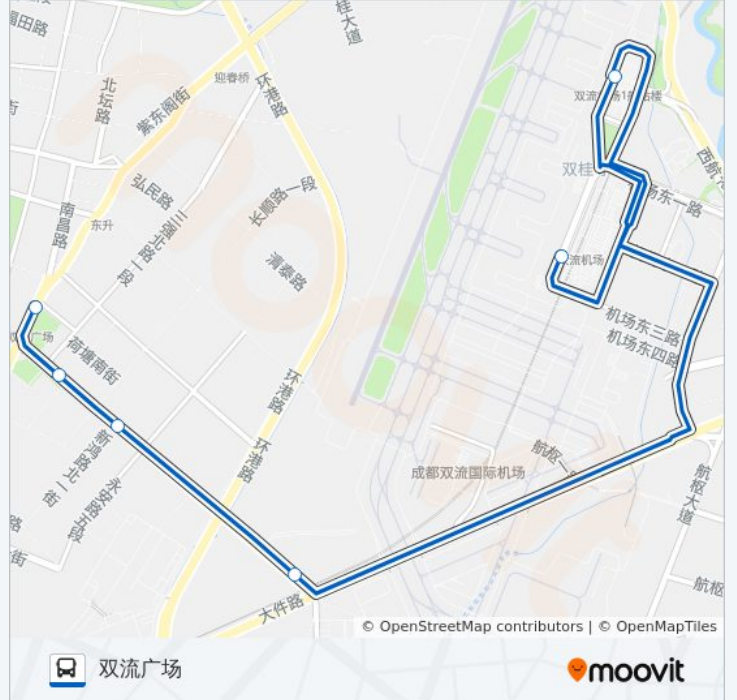

T804路

双流国际机场

以网页模式查看

公交T804((双流国际机场))共有2条行车路线。工作日的服务时间为：

(1) 双流国际机场: 06:30 - 22:30(2) 双流广场: 06:30 - 22:30

使用Moovit找到公交T804路离你最近的站点，以及公交T804路下车车的到站时间。

方向: 双流国际机场

6 站

往双流国际机场方向的时间表

星期一	06:30 - 22:30
星期二	06:30 - 22:30
星期三	06:30 - 22:30
星期四	06:30 - 22:30
星期五	06:30 - 22:30
星期六	06:30 - 22:30
星期日	06:30 - 22:30

公交T804路的信息

方向: 双流国际机场

站点数量: 6

行车时间: 12 分

途经站点:

方向: 双流广场

6 站

[查看时间表](#)

双流国际机场(T2航站楼)

双流国际机场(T1航站楼)

广都大道大件路口

双流客运中心

国栋南园五星城站

双流广场

公交T804路的时间表

往双流广场方向的时间表

星期一	06:30 - 22:30
星期二	06:30 - 22:30
星期三	06:30 - 22:30
星期四	06:30 - 22:30
星期五	06:30 - 22:30
星期六	06:30 - 22:30
星期日	06:30 - 22:30

公交T804路的信息

方向: 双流广场

站点数量: 6

行车时间: 12 分

途经站点: