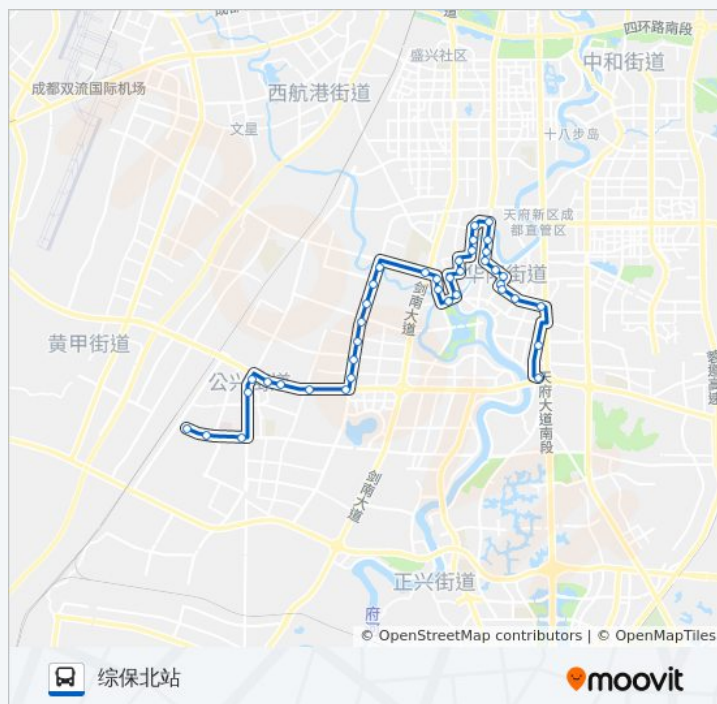

华牧路华府大道口

华牧路三段

月光湖

草坪小区

亚丁小镇

公兴镇

祥龙湾山庄

仁宝厂区

综保北站

公交华阳2A路的信息

方向: 综保北站

站点数量: 39

行车时间: 56 分

途经站点:

你可以在moovitapp.com下载公交华阳2A路的PDF时间表和线路图。使用[Moovit应用程序](#)查询成都的实时公交、列车时刻表以及公共交通出行指南。

[关于Moovit](#) · [MaaS解决方案](#) · [城市列表](#) · [Moovit社区](#)

© 2023 Moovit - 版权所有

查看实时到站时间