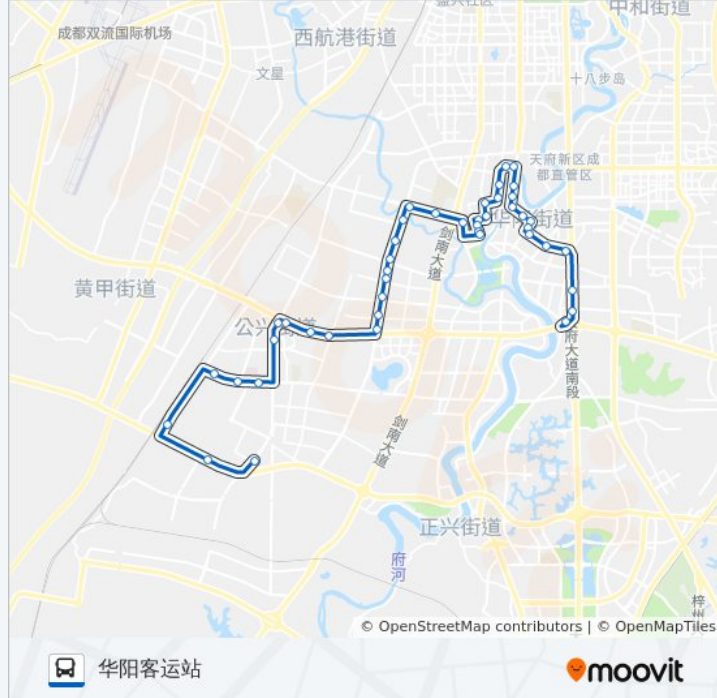

[查看时间表](#)

- 综保南站
- 变电站
- 综保西站
- 综保北站
- 仁宝厂区
- 祥龙湾山庄
- 公兴镇
- 亚丁小镇
- 草坪小区
- 牧华路双黄路口
- 牧华路三段站
- 华府大道牧华路口站
- 长顺村站
- 老华黄路站
- 长顺小区站
- 招呼站
- 核工业研究所
- 核动力学院站
- 柏林城
- 迎宾大道路口站
- 武警指挥学院
- 宝马加油站

公交华阳2A路的时间表

往华阳客运站方向的时间表

星期一	06:30 - 19:00
星期二	06:30 - 19:00
星期三	06:30 - 19:00
星期四	06:30 - 19:00
星期五	06:30 - 19:00
星期六	06:30 - 19:00
星期日	06:30 - 19:00

公交华阳2A路的信息

方向: 华阳客运站

站点数量: 44

行车时间: 61 分

途经站点:

招呼站

华贵园

体和上街北

地调处

锦江大厦

教师公寓

蓝岸站

招呼站

夏纳滨江

嘎纳印象

老码头

天府大道南段南湖路口

房产交易中心

华阳客运站

方向: 综保北站

39 站

[查看时间表](#)

华阳客运站