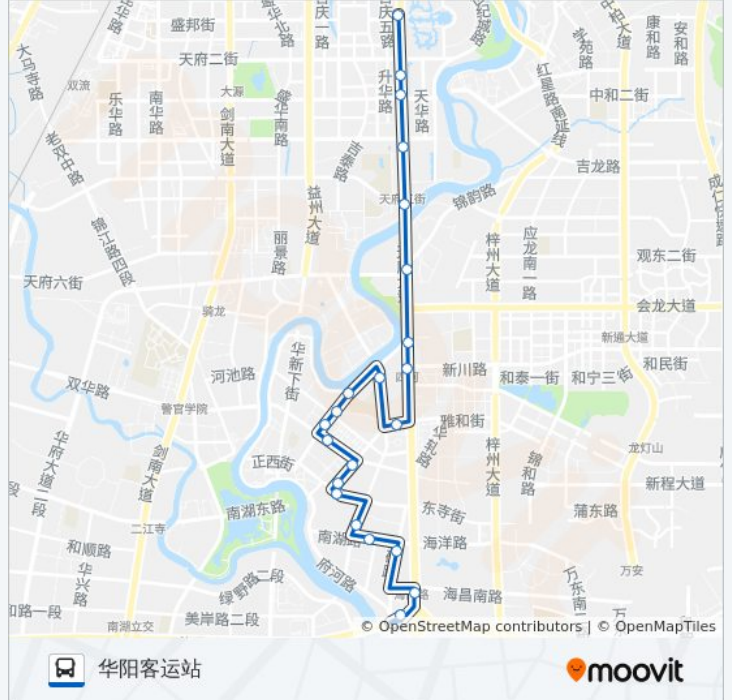

### 方向: 华阳客运站

22站

[查看时间表](#)

- 地铁世纪城站
- 天府大道中段中站
- 天府大道天府三街口站
- 天府大道天府四街口站
- 天府大道中段南站
- 华阳绕城路口站
- 四河村站
- 地铁四河站
- 龙灯山路东站
- 四河小区站
- 华阳中学站
- 富民路口站
- 商业广场
- 交管站
- 广都上街华阳大道口站
- 南阳盛世站
- 大市场站
- 华阳一中站
- 古城四期
- 中石化大厦
- 房产交易中心
- 华阳客运站

### 公交华阳4A路的时间表

往华阳客运站方向的时间表

星期一	06:30 - 20:00
星期二	06:30 - 20:00
星期三	06:30 - 20:00
星期四	06:30 - 20:00
星期五	06:30 - 20:00
星期六	06:30 - 20:00
星期日	06:30 - 20:00

### 公交华阳4A路的信息

方向: 华阳客运站

站点数量: 22

行车时间: 31 分

途经站点:

## 公交华阳4A路的信息

方向: 地铁世纪城站

站点数量: 24

行车时间: 31 分

途经站点:

华阳绕城路口站

天府大道中段南站

天府大道天华二路口站