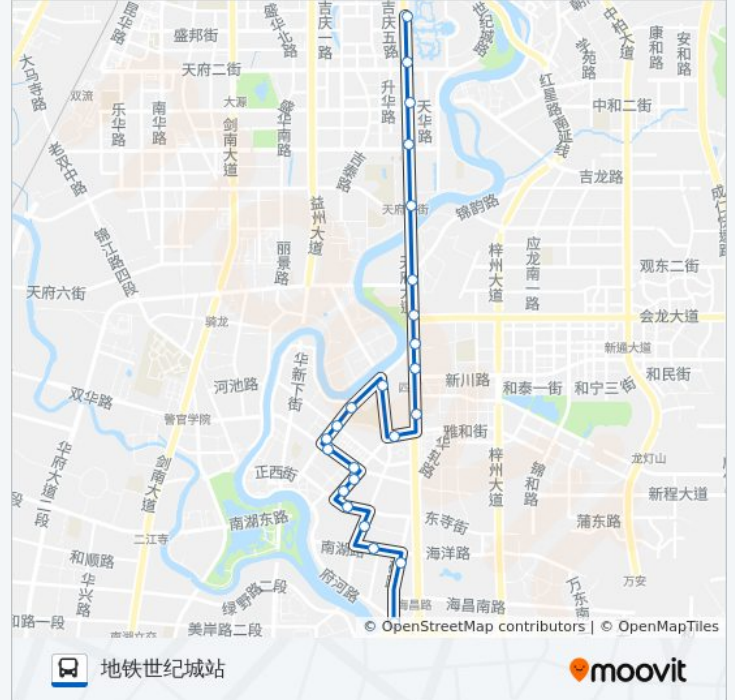

### 公交华阳4A路的信息

方向: 华阳客运站

站点数量: 22

行车时间: 31 分

途经站点:

## 公交华阳4A路的时间表

往地铁世纪城站方向的时间表

星期一	06:30 - 20:00
星期二	06:30 - 20:00
星期三	06:30 - 20:00
星期四	06:30 - 20:00
星期五	06:30 - 20:00
星期六	06:30 - 20:00
星期日	06:30 - 20:00

## 公交华阳4A路的信息

方向: 地铁世纪城站

站点数量: 24

行车时间: 31 分

途经站点:

华阳绕城路口站

天府大道中段南站

天府大道天华二路口站

地铁天府三街站

天府大道中段中站

地铁世纪城站

你可以在moovitapp.com下载公交华阴4A路的PDF时间表和线路图。使用[Moovit应用程序](#)查询成都的实时公交、列车时刻表以及公共交通出行指南。

[关于Moovit](#) · [MaaS解决方案](#) · [城市列表](#) · [Moovit社区](#)

© 2023 Moovit - 版权所有

查看实时到站时间