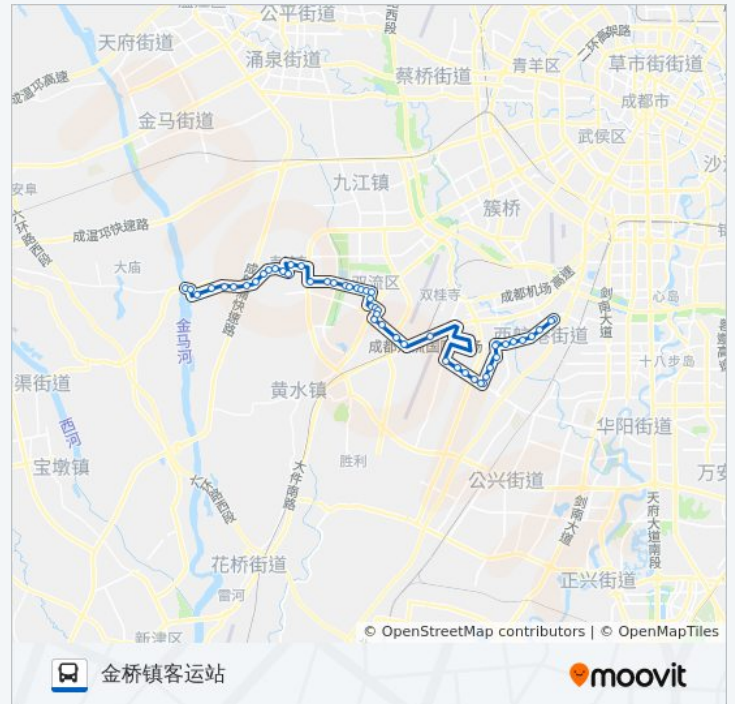

公交双流3A路的信息

方向: 白家批发市场

站点数量: 48

行车时间: 74 分

途经站点:

- 西安路一段
- 棠湖南路一段
- 棠湖南路棠中路口
- 棠中路一段
- 长冶路一段
- 华兴路口
- 国栋南园五星城
- 双流客运中心
- 长冶南阳锦城
- 广都大道大件路口
- 康弘药业
- 洪河村
- 双华小区
- 西航港大道
- 国栋新厂
- 通威特种饲料厂
- 川师机械学院
- 江安丽苑
- 光明小区
- 川大路口
- 四川大学江安校区
- 江安花园
- 临江丽苑
- 白家路口
- 成白路口
- 白家批发市场

方向: 金桥镇客运站

52 站
[查看时间表](#)

- 白家批发市场
- 成白路口
- 白家路口

公交双流3A路的时间表
 往金桥镇客运站方向的时间表

星期一	06:40 - 18:30
星期二	06:40 - 18:30
星期三	06:40 - 18:30
星期四	06:40 - 18:30

临江丽苑
江安花园
四川大学江安校区
川大新校区路口
光明小区
三和天骄年华
江安丽苑
川师机械学院
通威特种饲料厂
国栋新厂
恩威集团
西航港大道
双华小区
世纪文化学校
洪河村
康弘药业
广都大道大件路口
长冶南阳锦城
双流客运中心站
国栋南园五星城站
东升小学站
长冶路华兴路口
长冶路一段
棠中路一段
棠湖南路一段
城西路口
西安路一段
西安路二段
岷江水厂东升分厂
西安路四段
双流艺术公园
双流档案馆
双流社保局

星期五	06:40 - 18:30
星期六	06:40 - 18:30
星期日	06:40 - 18:30

公交双流3A路的信息

方向: 金桥镇客运站

站点数量: 52

行车时间: 76 分

途经站点:

正通路双楠大道口

新东方烹饪学校

彭镇公立医院

彭镇东场口

彭镇邮电所

彭镇大桥

银榕园

布市桥

层板厂路口

白蜡桥