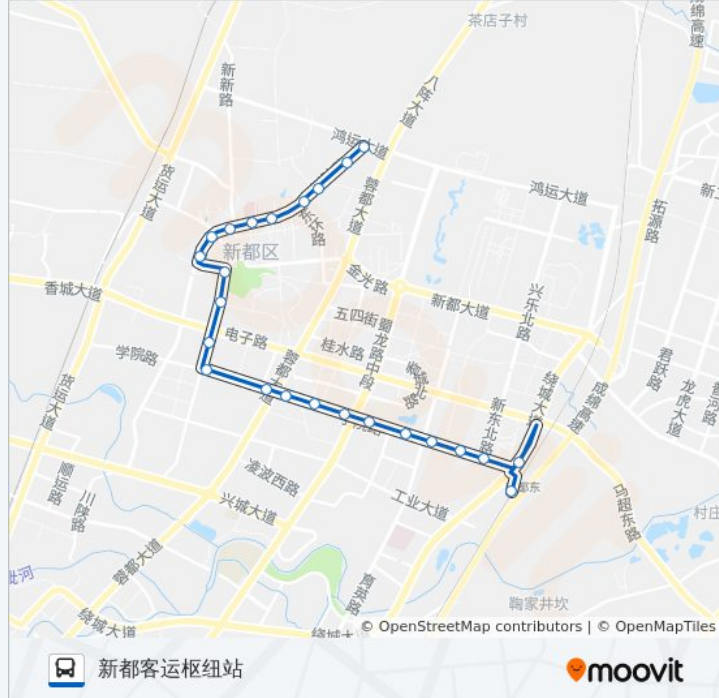

[查看时间表](#)

新都客运枢纽站
新都东站
万和广场
东骏湖景湾
香城小学
四川音乐学院南门
叠香庄园
蜀龙路口
翠蝶湾
学苑路东段
南西雅苑
新都公交站
天缘路一段
湖滨路口
桂湖森林广场
西环路口
新都体育场
新都一中1站
成医附院
宝光寺
东环路口站
宝光社区站

公交新都10路的时间表

往新都客运枢纽站方向的时间表

星期一	06:50 - 19:00
星期二	06:50 - 19:00
星期三	06:50 - 19:00
星期四	06:50 - 19:00
星期五	06:50 - 19:00
星期六	06:50 - 19:00
星期日	06:50 - 19:00

公交新都10路的信息

方向: 新都客运枢纽站

站点数量: 24

行车时间: 29 分

途经站点:

宝光大道北段站

招呼站

方向: 新都客运枢纽站

23 站

[查看时间表](#)

新都客运站

宝光大道北段站

兰卡威站

东环路口

宝光寺

成医附院

方向: 新都客运枢纽站

站点数量: 23

行车时间: 28 分

途经站点:

四川音乐学院南门

香城小学

东骏湖景湾

万和广场