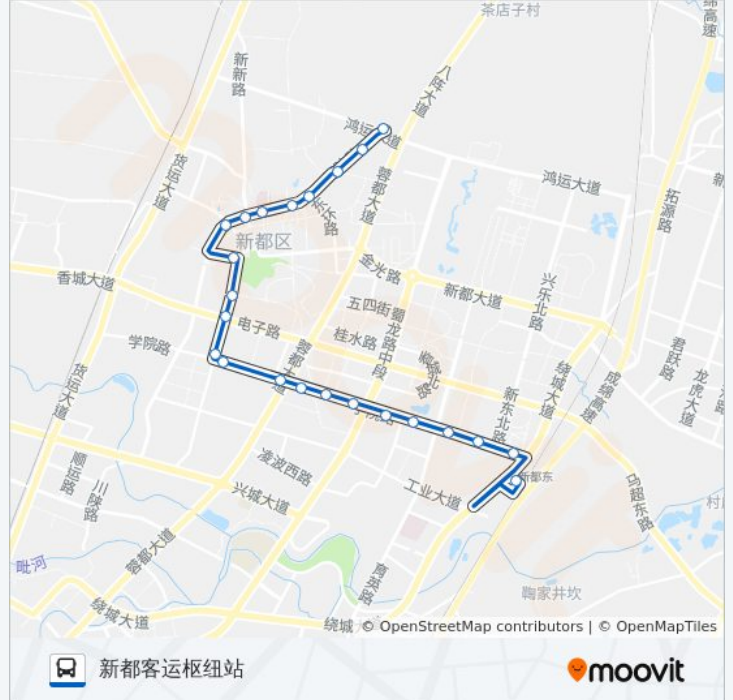

新都10路

新都客运枢纽站

[以网页模式查看](#)

公交新都10((新都客运枢纽站))共有2条行车路线。工作日的服务时间为：

(1) 新都客运枢纽站: 06:50 - 19:00(2) 新都客运枢纽站: 06:50 - 19:00

使用Moovit找到公交新都10路离你最近的站点，以及公交新都10路下车班的到站时间。

方向: 新都客运枢纽站

24 站

学苑路东段

翠蝶湾

蜀龙路口

叠香庄园

公交新都10路的时间表

往新都客运枢纽站方向的时间表

星期一	06:50 - 19:00
星期二	06:50 - 19:00
星期三	06:50 - 19:00
星期四	06:50 - 19:00
星期五	06:50 - 19:00
星期六	06:50 - 19:00
星期日	06:50 - 19:00

公交新都10路的信息

方向: 新都客运枢纽站

站点数量: 23

行车时间: 28 分

途经站点:

四川音乐学院南门

香城小学

东骏湖景湾

万和广场

新都客运枢纽站

你可以在moovitapp.com下载公交新都10路的PDF时间表和线路图。使用[Moovit应用程序](#)查询成都的实时公交、列车时刻表以及公共交通出行指南。

[关于Moovit](#) · [MaaS解决方案](#) · [城市列表](#) · [Moovit社区](#)

© 2023 Moovit - 版权所有

查看实时到站时间