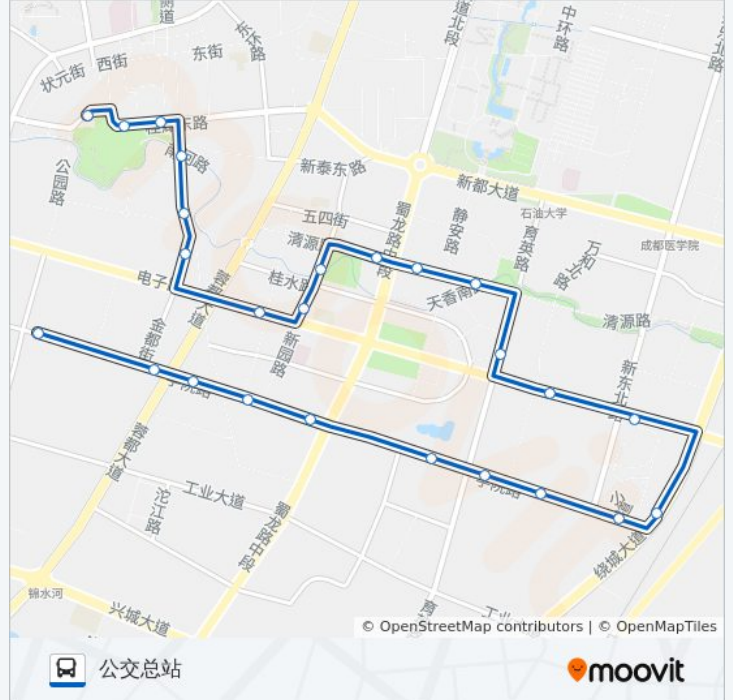

[查看时间表](#)

桂湖森林广场站
区政府
黄桷树广场站
南门桥站
南苑小区站
八二一小区站
新都花园
区气象局站
体育森林公园站
体育森林公园2站
芙蓉名城站
区人才交流中心站
新都国际广场站
汉嘉国际
香城中学
新都东站
万和广场
东骏湖景湾
香城小学
四川音乐学院南门
蜀龙路口
翠蝶湾

公交新都12路的时间表

往公交总站方向的时间表

星期一	07:00 - 19:00
星期二	07:00 - 19:00
星期三	07:00 - 19:00
星期四	07:00 - 19:00
星期五	07:00 - 19:00
星期六	07:00 - 19:00
星期日	07:00 - 19:00

公交新都12路的信息

方向: 公交总站

站点数量: 25

行车时间: 31 分

途经站点:

学苑路东段

南西雅苑

公交总站

方向: 桂湖森林广场

25 站

[查看时间表](#)

新都公交站

南西雅苑

学苑路东段

翠蝶湾

蜀龙路口

四川音乐学院南门

香城小学

东骏湖景湾

万和广场

新都客运枢纽站

香城中学站

马超东路东

汉嘉国际花园站