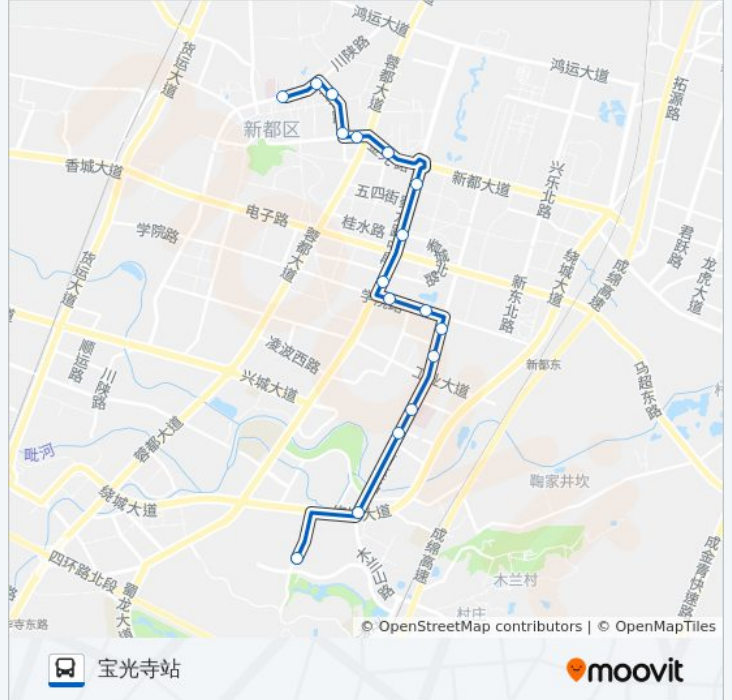

公交新都13路的信息

方向: 五龙家园

站点数量: 16

行车时间: 23 分

途经站点:

方向: 宝光寺站

17 站

[查看时间表](#)

- 五龙家园站
- 毗河苑社区站
- 区疾控中心站
- 区人民医院站
- 汇景花园站
- 区政务服务中心站
- 四川音乐学院南门
- 叠香庄园
- 四川音乐学院西门
- 太平洋影城
- 蜀龙转盘
- 金都菜市场
- 钟楼站
- 小花园站
- 新都镇政府
- 东环路口
- 宝光寺站

公交新都13路的时间表

往宝光寺站方向的时间表

星期一	07:00 - 17:40
星期二	07:00 - 17:40
星期三	07:00 - 17:40
星期四	07:00 - 17:40
星期五	07:00 - 17:40
星期六	07:00 - 17:40
星期日	07:00 - 17:40

公交新都13路的信息

方向: 宝光寺站

站点数量: 17

行车时间: 24 分

途经站点:

你可以在moovitapp.com下载公交新都13路的PDF时间表和线路图。使用[Moovit应用程序](#)查询成都的实时公交、列车时刻表以及公共交通出行指南。

[关于Moovit](#) · [MaaS解决方案](#) · [城市列表](#) · [Moovit社区](#)

© 2023 Moovit - 版权所有

查看实时到站时间