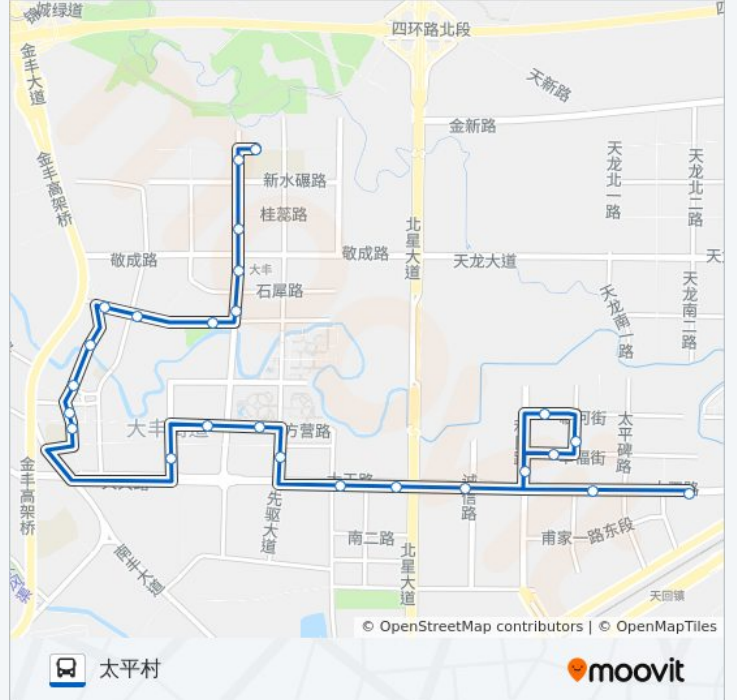

家乐福站

大天路西

北星大道口站

天丰路西站

利民路站

北延新居A区南大门站

北延新居农贸市场站

公交新都D2路的时间表

往太平村方向的时间表

星期一	07:00 - 19:30
星期二	07:00 - 19:30
星期三	07:00 - 19:30
星期四	07:00 - 19:30
星期五	07:00 - 19:30
星期六	07:00 - 19:30
星期日	07:00 - 19:30

公交新都D2路的信息

方向: 太平村

站点数量: 25

行车时间: 25分

途经站点:

北延新居A区北大门站

太平碑站

太平村站

方向: 新都一中城北校区

26 站

[查看时间表](#)

太平村站

保利城站

北延新居A区北大门站

振兴街站

北延新居A区南大门站

利民路站

东一路口站

北星大道口站

大天路东站

家乐福站

润禾花园站