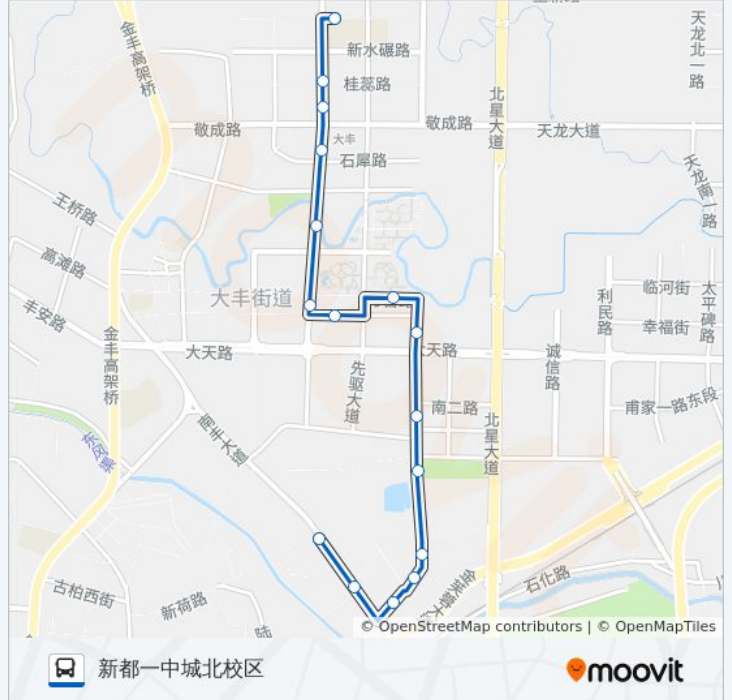

中国石油

达令港

北部桂庭

农商银行

汇融广场

开元国际站

金牛座站

便民服务中心

新都一中城北校区站

公交新都D3路的时间表

往新都一中城北校区方向的时间表

星期一	07:00 - 19:30
星期二	07:00 - 19:30
星期三	07:00 - 19:30
星期四	07:00 - 19:30
星期五	07:00 - 19:30
星期六	07:00 - 19:30
星期日	07:00 - 19:30

公交新都D3路的信息

方向: 新都一中城北校区

站点数量: 16

行车时间: 16分

途经站点:

方向: 甫家学校

16 站

[查看时间表](#)

- 新都一中城北校区
- 便民服务中心
- 金牛座
- 开元国际
- 汇融广场
- 农商银行
- 北部桂庭
- 达令港
- 中国石油
- 通力路口
- 甫家社区
- 鲜花大院
- 中汽配件
- 凤凰奥城
- 铁路社区
- 甫家学校

公交新都D3路的时间表

往甫家学校方向的时间表

星期一	07:00 - 19:30
星期二	07:00 - 19:30
星期三	07:00 - 19:30
星期四	07:00 - 19:30
星期五	07:00 - 19:30
星期六	07:00 - 19:30
星期日	07:00 - 19:30

公交新都D3路的信息

方向: 甫家学校

站点数量: 16

行车时间: 16 分

途经站点:

你可以在moovitapp.com下载公交新都D3路的PDF时间表和线路图。使用[Moovit应用程序](#)查询成都的实时公交、列车时刻表以及公共交通出行指南。

[关于Moovit](#) · [MaaS解决方案](#) · [城市列表](#) · [Moovit社区](#)

© 2023 Moovit - 版权所有