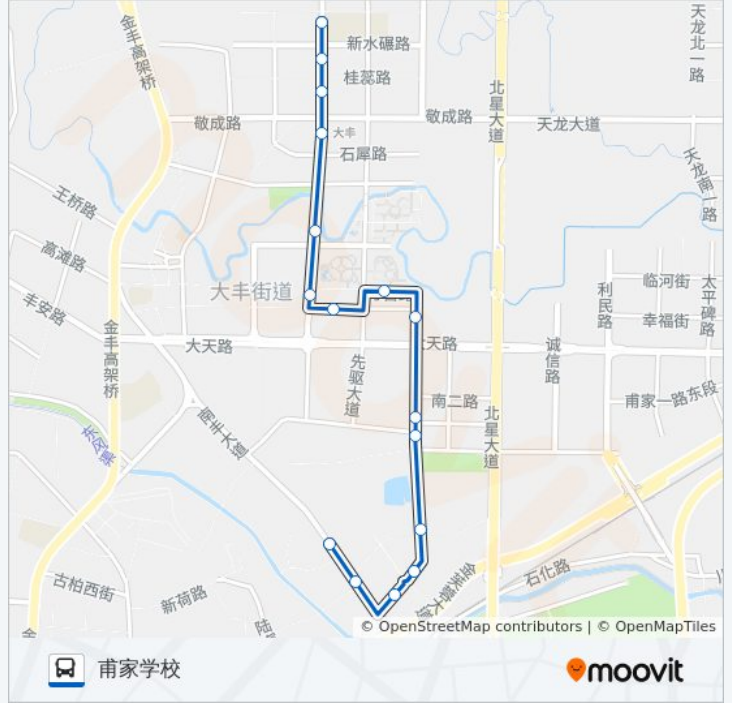

新都D3路

新都一中城北校区

以网页模式查看

公交新都D3((新都一中城北校区))共有2条行车路线。工作日的服务时间为：

(1) 新都一中城北校区: 07:00 - 19:30(2) 甫家学校: 07:00 - 19:30

使用Moovit找到公交新都D3路离你最近的站点，以及公交新都D3路下车车的到站时间。

方向: 新都一中城北校区

16站

新都一中城北校区站

公交新都D3路的时间表

往新都一中城北校区方向的时间表

星期一	07:00 - 19:30
星期二	07:00 - 19:30
星期三	07:00 - 19:30
星期四	07:00 - 19:30
星期五	07:00 - 19:30
星期六	07:00 - 19:30
星期日	07:00 - 19:30

公交新都D3路的信息

方向: 新都一中城北校区

站点数量: 16

行车时间: 16分

途经站点:

方向: 甫家学校

16 站

[查看时间表](#)

- 新都一中城北校区
- 便民服务中心
- 金牛座
- 开元国际
- 汇融广场
- 农商银行
- 北部桂庭
- 达令港
- 中国石油
- 通力路口
- 甫家社区
- 鲜花大院
- 中汽配件
- 凤凰奥城
- 铁路社区
- 甫家学校

公交新都D3路的时间表

往甫家学校方向的时间表

星期一	07:00 - 19:30
星期二	07:00 - 19:30
星期三	07:00 - 19:30
星期四	07:00 - 19:30
星期五	07:00 - 19:30
星期六	07:00 - 19:30
星期日	07:00 - 19:30

公交新都D3路的信息

方向: 甫家学校

站点数量: 16

行车时间: 16 分

途经站点:

你可以在moovitapp.com下载公交新都D3路的PDF时间表和线路图。使用[Moovit应用程序](#)查询成都的实时公交、列车时刻表以及公共交通出行指南。

[关于Moovit](#) · [MaaS解决方案](#) · [城市列表](#) · [Moovit社区](#)

© 2023 Moovit - 版权所有