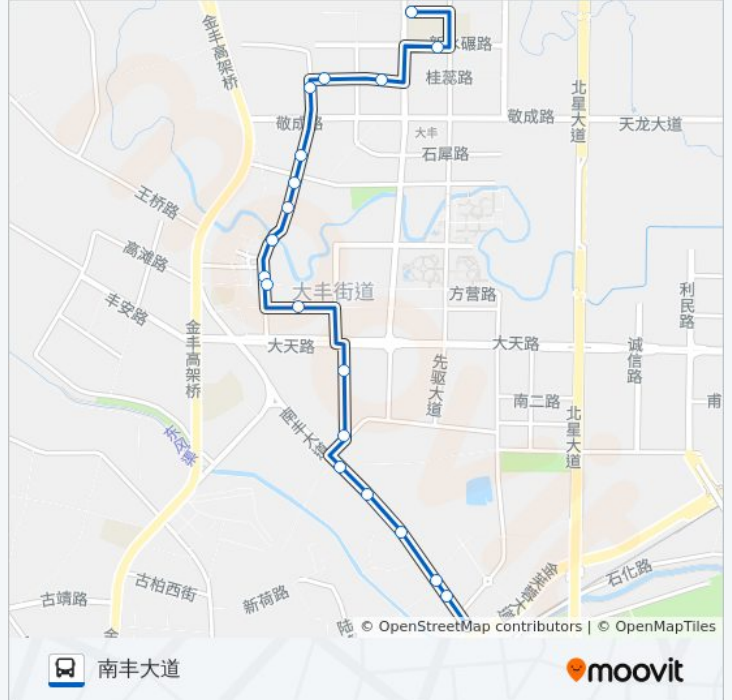

天府石油乐园

三元大道中

爱家购物中心

红旗连锁站

丰和日丽

诺特路

皇花社区

皇花社区卫生服务站

南丰一巷路口

甫家学校

铁路社区

凤凰奥城

南丰大道

公交新都D4路的时间表

往南丰大道方向的时间表

星期一	07:00 - 19:30
星期二	07:00 - 19:30
星期三	07:00 - 19:30
星期四	07:00 - 19:30
星期五	07:00 - 19:30
星期六	07:00 - 19:30
星期日	07:00 - 19:30

公交新都D4路的信息

方向: 南丰大道

站点数量: 20

行车时间: 17 分

途经站点:

方向: 新都一中城北校区

19 站
[查看时间表](#)

- 南丰大道
- 凤凰奥城
- 甫家学校
- 南丰一巷路口
- 皇花社区卫生站
- 皇花社区
- 诺特路
- 丰和日丽
- 皇花菜市
- 爱家购物中心
- 三元大道中
- 天府石油乐园
- 三元大道北
- 常青藤三期
- 北新国际
- 石犀菜市
- 便民服务中心
- 新水碾路

公交新都D4路的时间表

往新都一中城北校区方向的时间表

星期一	07:00 - 19:30
星期二	07:00 - 19:30
星期三	07:00 - 19:30
星期四	07:00 - 19:30
星期五	07:00 - 19:30
星期六	07:00 - 19:30
星期日	07:00 - 19:30

公交新都D4路的信息

方向: 新都一中城北校区

站点数量: 19

行车时间: 17 分

途经站点: