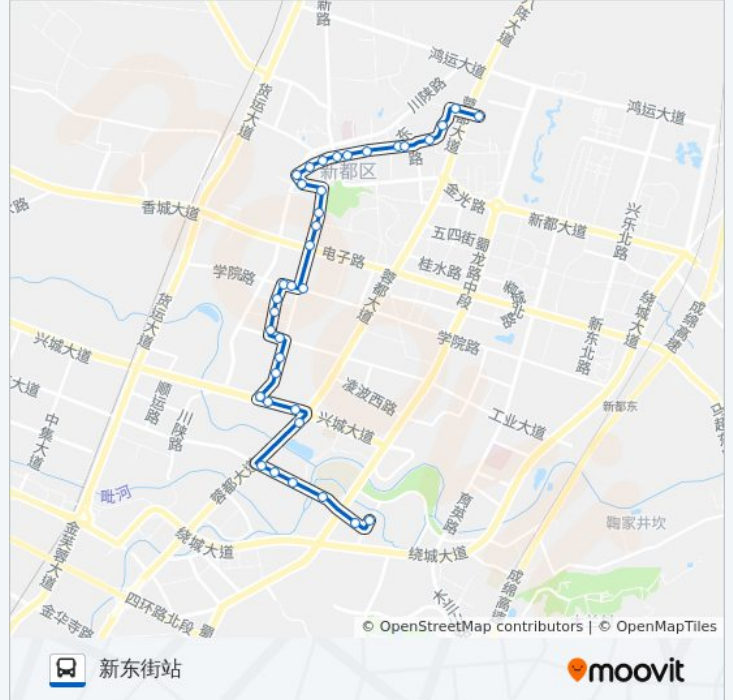

**公交新都K1路的信息**

方向: 新东街站  
 站点数量: 36  
 行车时间: 29 分  
 途经站点:

冷霸小区站

自富路口站

原野庄园站

新都公交站

公园路口

湖滨路口站

新都区图书馆

桂湖森林广场

桂湖河畔站

西环路口

弥陀寺站

西城家园站

西门菜市

西街小学站

上南街口站

谕亭小学站

新都血防医院站

紫瑞小区站

紫瑞花园站

宜峰苑站

新东街站

你可以在moovitapp.com下载公交新都K1路的PDF时间表和线路图。使用 [Moovit应用程序](#) 查询成都的实时公交、列车时刻表以及公共交通出行指南。

## 查看实时到站时间