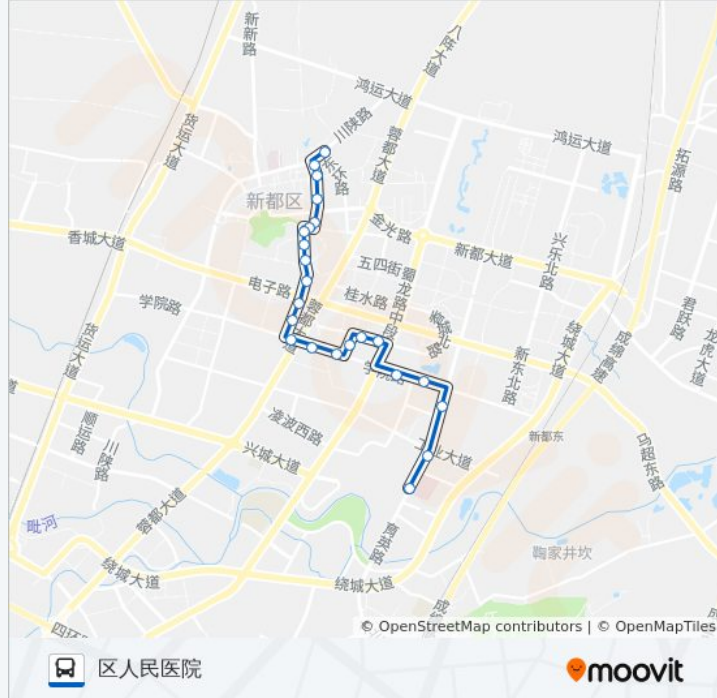

新都K2路

区人民医院

以网页模式查看

公交新都K2((区人民医院))仅有一条行车路线。工作日的服务时间为：

(1) 区人民医院: 06:30 - 20:30

使用Moovit找到公交新都K2路离你最近的站点，以及公交新都K2路下车班的到站时间。

方向: 区人民医院

23 站

[查看时间表](#)

东环路口站
圣谕亭巷口站
东街口站
南阳菜市站
谕亭苑站
南门桥(新泰西路)站
南门桥站
南宁小区
南苑小区站
八二一小区
金都小区站
公安局站
南西雅苑
学苑路东段
翠蝶湾
香樟林站
新都区中医院站
新城花园站
叠香庄园
四川音乐学院南门
新都区政务服务中心
育英路工业大道口站

公交新都K2路的时间表

往区人民医院方向的时间表

星期一	06:30 - 20:30
星期二	06:30 - 20:30
星期三	06:30 - 20:30
星期四	06:30 - 20:30
星期五	06:30 - 20:30
星期六	06:30 - 20:30
星期日	06:30 - 20:30

公交新都K2路的信息

方向: 区人民医院

站点数量: 23

行车时间: 20 分

途经站点:

你可以在moovitapp.com下载公交新都K2路的PDF时间表和线路图。使用 [Moovit应用程序](#) 查询成都的实时公交、列车时刻表以及公共交通出行指南。

[关于Moovit](#) · [MaaS解决方案](#) · [城市列表](#) · [Moovit社区](#)

© 2023 Moovit - 版权所有

查看实时到站时间